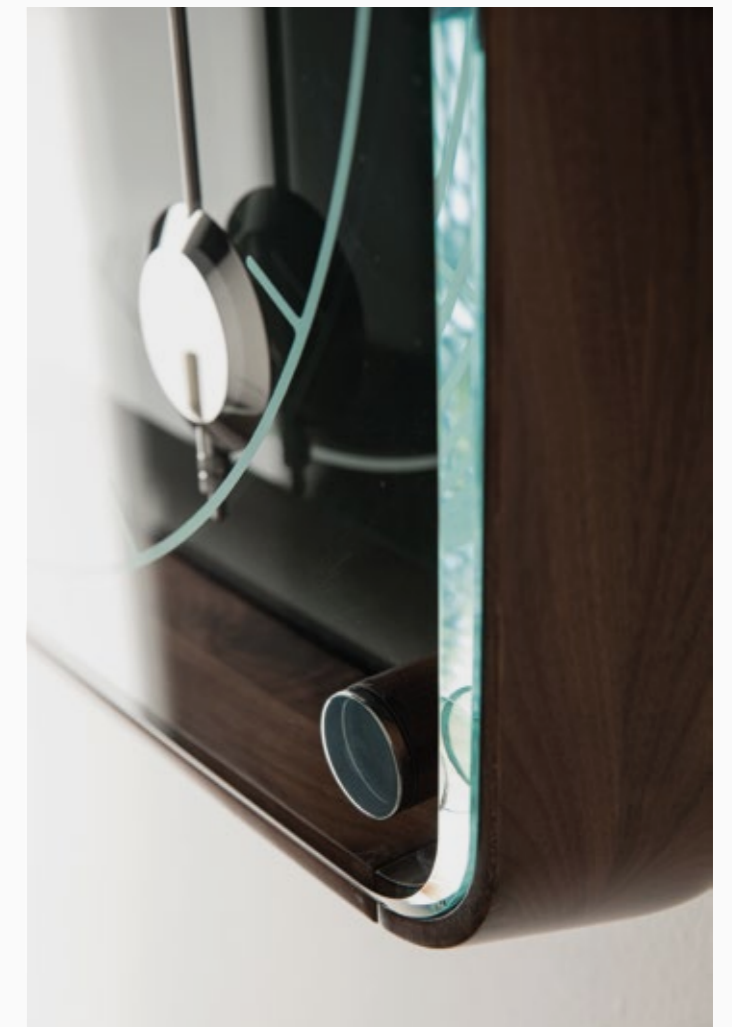

Takto Vivo
wall pendulum clock