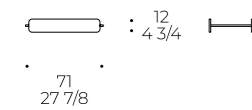

Vassoio Caillou

VASSOIO / TRAY / PLATEAU

code: **CMB**

Struttura: legno multistrato

Frame: plywood

Structure: multiplis de bois

Vassoio grande
Big tray
Grand plateau

Vassoio piccolo
Small tray
Petit plateau