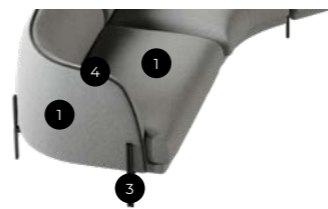

Divano Caillou componibile

DIVANO COMPONENTE / SECTIONAL SOFA / CANAPÉ COMPOSABLE

code: **CL1**

Struttura: abete massello, multistrato, fibra di legno, rivestito da accoppiato in fibra di poliestere 340 gr/m²

Piano di molleggio: cinghie elastiche
Imbottitura seduta: poliuretano densità 35 kg/m³ con plumette di fibra vergine di poliestere e fibra di poliestere 250 gr/m²

Imbottitura schienale/braccio: poliuretano densità 25-30 kg/m³ rivestito da accoppiato in fibra di poliestere 340 gr/m²

Piede: piede in metallo verniciato a polvere

Frame: solid fir wood, plywood, wood fiber, covered with polyester fiber wrap 340 gr/m²

Springing/webbing: elastic straps

Seat cushion: polyurethane foam density 35 kg/m³ covered by a virgin polyester fiber plumette and polyester fiber wrap 250 gr/m²

Back cushion/armrest: polyurethane foam density 25-30 kg/m³ covered with polyester fiber wrap 340 gr/m²

Foot: powder-coated metal foot

Structure: sapin massif, multiplis de bois, fibre de bois, recouvert de fibre polyester 340 gr/m²

Suspension: sangles élastiques

Garnissage assise: mousse densité 35 kg/m³ recouverte de plumette de fibre de polyester vierge et fibre polyester 250 gr/m²

Garnissage dossier/accoudoir: mousse densité 25-30 kg/m³ recouverte de fibre polyester 340 gr/m²

Piètement: pied en métal peint par poudre

Elemento 1 posto Br Sx (29) / Dx (28)
1 seater element L (29) / R (28) Arm
Élément 1 place Br G (29) / D (28)

Elemento 2 posti Br Sx (27) / Dx (26)
2 seater element L (27) / R (26) Arm
Élément 2 places Br G (27) / D (26)

Elemento ad angolo
Corner element
Angle rond

code: **CSE**

50
19 3/4

25
9 7/8

AVA

Accessorio coffee table
Accessory coffee table
Accessoire coffee table

Finiture / Finishings / Finitions