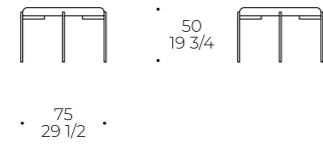

Panca Caillou

PANCA / BENCH / BANC

code: **CSE**

Struttura: legno multistrato
Imbottitura seduta: poliuretano densità 35 kg/m³ rivestito da accoppiato in fibra di poliestere 250 gr/m²
Piede: piede in metallo verniciato a polvere

Frame: plywood
Seat cushion: polyurethane foam density 35 kg/m³ covered with polyester fiber wrap 250 gr/m²
Foot: powder-coated metal foot

Structure: multiplis de bois
Garnissage assise: mousse densité 35 kg/m³ recouverte de fibre polyester 250 gr/m²
Piétement: pied en métal peint par poudre

code: **CSE**

Accessorio coffee table	25 9 7/8	25 9 7/8
Accessorio coffee table	○	○
Accessoire coffee table	AVB	AVA

Finiture / Finishings / Finitions

1. RIVESTIMENTO / COVERING / REVÊTEMENT
Tessuto - Pelle
Fabric - Leather
Tissu - Cuir

3. PIEDE / FOOT / PIED
Metallo (Nero / Bianco / Champagne / Oro)
Metal (Black / White / Champagne / Gold)
Metal (Noir / Blanc / Champagne / Or)