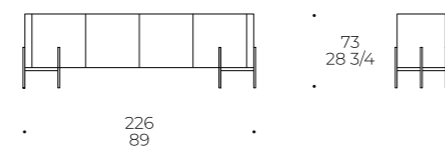

Madia bassa 226
Low cupboard 226
Buffet 226