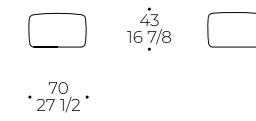

Garnissage assise: mousse densité 35 kg/m³ recouverte de fibre polyester 250 gr/m²

Garnissage dossier/accoudoir: mousse densité 18-21 kg/m³

Piétement: pied pvc invisible

Pouf piccolo
Small pouf
Petit pouf