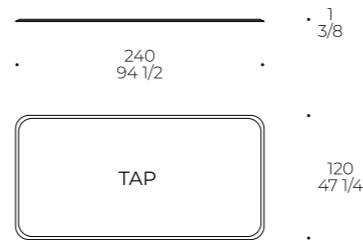

Tappeto
Carpet
Tapis

Finiture / Finishings / Finitions

1. RIVESTIMENTO / COVERING / REVÊTEMENT
Tessuto
Fabric
Tissu

4. FILETTO / PIPING / PASSEPOIL
Tessuto Nero
Black Fabric
Tissu Noir

1.1 RIVESTIMENTO / COVERING / REVÊTEMENT
Tessuto
Fabric
Tissu

4.1 FILETTO / PIPING / PASSEPOIL
Tessuto XRAY
Fabric XRAY
Tissu XRAY

1.2 RIVESTIMENTO / COVERING / REVÊTEMENT
Tessuto
Fabric
Tissu

4.2 FILETTO / PIPING / PASSEPOIL
Tessuto XRAY
Fabric XRAY
Tissu XRAY

1.3 RIVESTIMENTO / COVERING / REVÊTEMENT
Tessuto
Fabric
Tissu