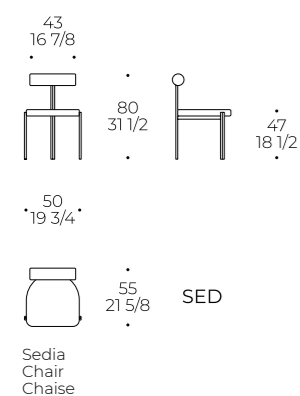

Sedia Caillou

SEDIA / CHAIR / CHAISE

code: CSE

Struttura: tubolare metallico
Imbottitura seduta e schienale: poliuretano densità 30 kg/m³ accoppiato in fibra di poliestere 250 gr/m²
Piede: piede in metallo verniciato a polvere

Structure: tubular metal frame
Seat/back: polyurethane foam density 30 kg/m³ covered by polyester fiber wrap 250 gr/m²
Foot: powder-coated metal foot

Structure: tubulaire métallique
Garnissage assise/dos: mousse densité 30 kg/m³ recouverte de fibre polyester 250 gr/m²
Piètement: pied en métal peint par poudre

Finiture / Finishings / Finitions

1. RIVESTIMENTO / COVERING / REVÊTEMENT
Tessuto - Pelle
Fabric - Leather
Tissu - Cuir

3. PIEDE / FOOT / PIED
Metallo (Nero / Bianco / Champagne / Oro)
Metal (Black / White / Champagne / Gold)
Metal (Noir / Blanc / Champagne / Or)