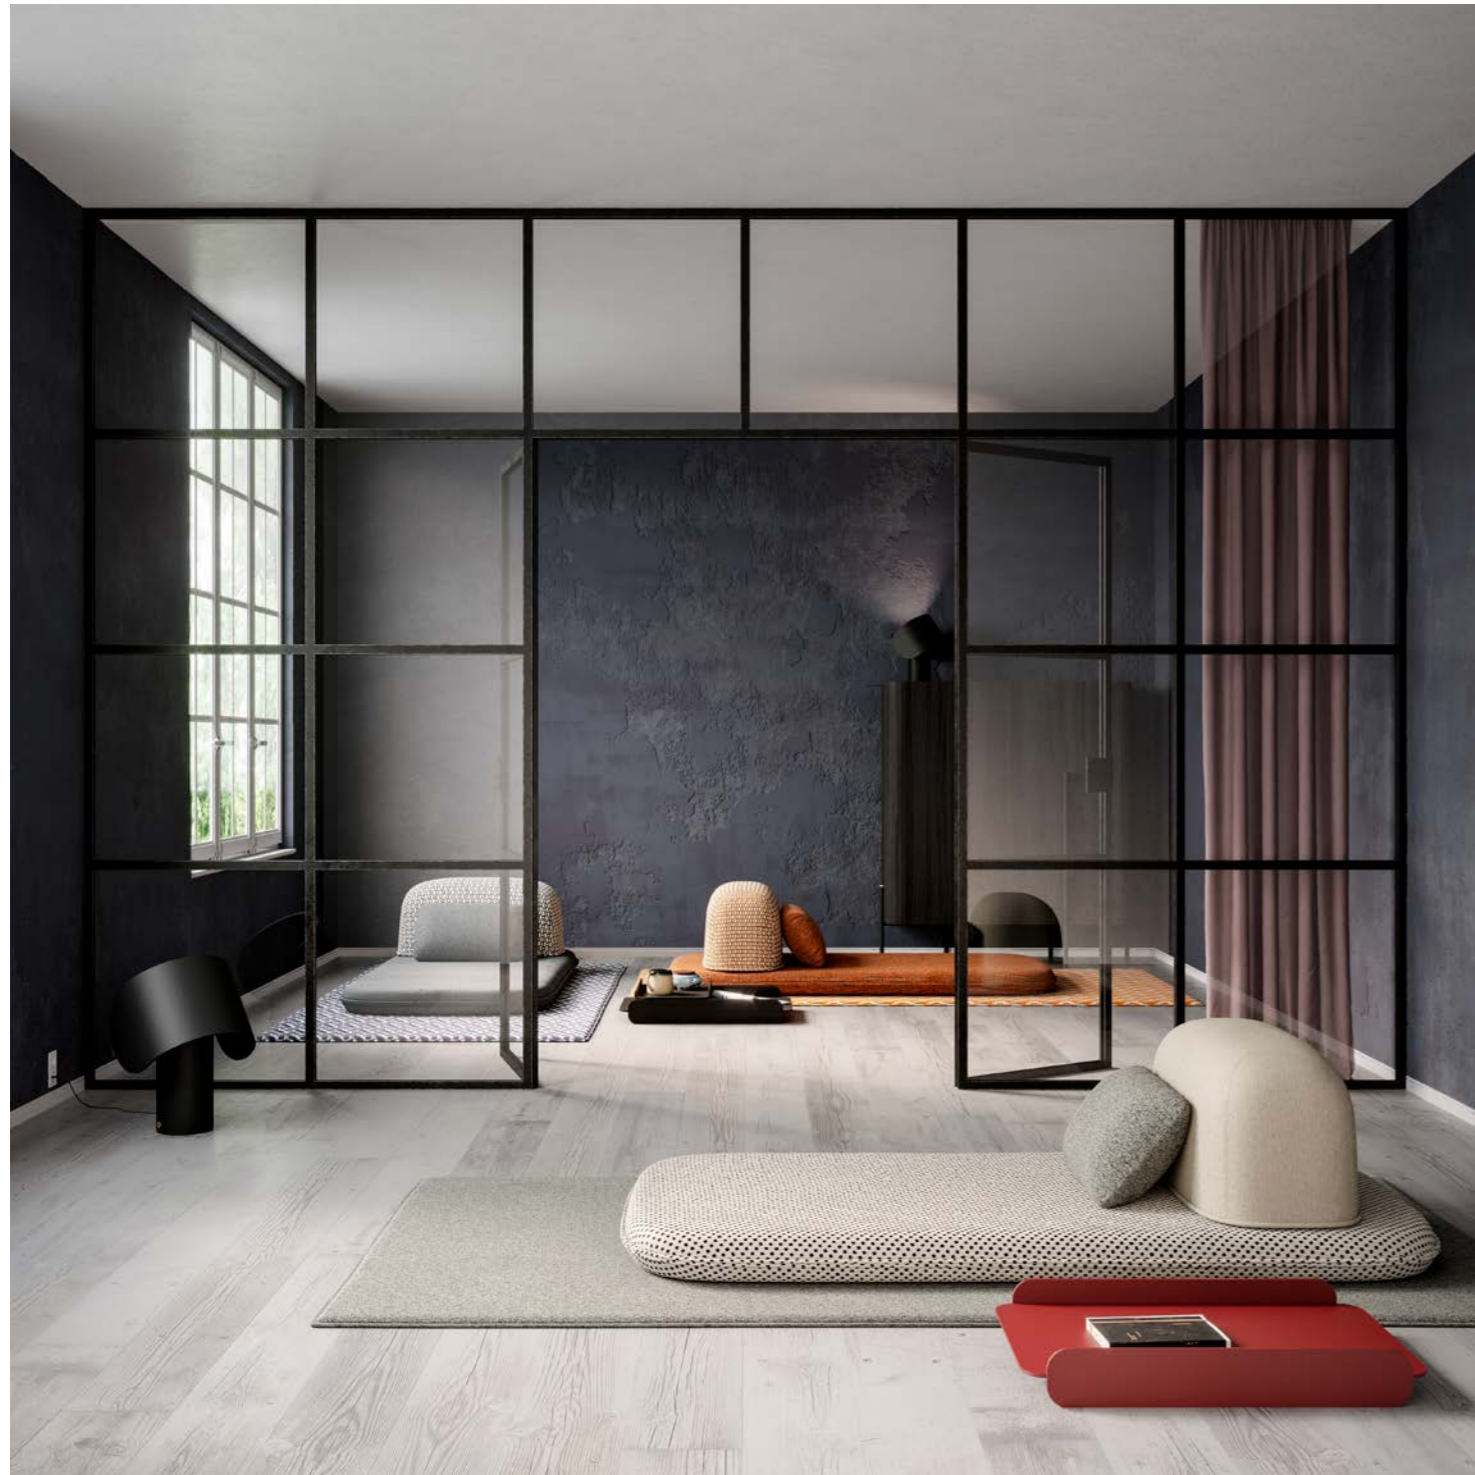

en tissu LOVELOCK (6) avec passepoil X RAY (32)
et pied en métal noir

Ensemble Caillou indoor Sistema di sedute / Seating system / Système d'assises

Vassoio Caillou Vassoio / Tray / Plateau

Lampada Caillou Lampada / Lamp / Lampe