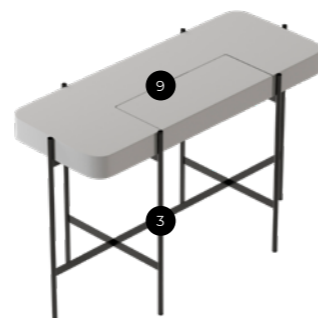

Scrivania - Consolle - Make-up Set Caillou

SCRIVANIA / DESK / BUREAU - CONSOLLE - MAKE-UP SET

code: **CMB**

Struttura: legno MDF spessore 15 mm, laccatura (RAL) o finitura effetto essenza a scelta
Base: base metallica verniciata a polvere

Structure: 15 mm thick MDF wood, lacquer (RAL) or wood effect finish of your choice
Base: powder-coated metal base

Structure: bois MDF de 15 mm d'épaisseur, laqué (RAL) ou finition à effet bois au choix
Base: base en métal peint par poudrage

code: **CSE**

Accessorio coffee table Accessory coffee table Accessoire coffee table	25 9 7/8	50 19 3/4
	AVB	AVA

Finiture / Finishing / Finitions

1. PIEDE / FOOT / PIED
   Metallo (Nero / Bianco / Champagne / Oro)
   Metal (Black / White / Champagne / Gold)
   Metal (Noir / Blanc / Champagne / Or)
2. STRUTTURA / FRAME / STRUCTURE
   Laccato (RAL) - effetto legno
   Lacquered (RAL) - wood effect
   Laqué (RAL) - aspect bois