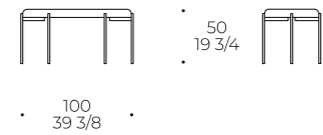

Panca Caillou

PANCA / BENCH / BANC

code: **CSE**

Struttura: legno multistrato
Imbottitura seduta: poliuretano densità 35 kg/m³ rivestito da accoppiato in fibra di poliestere 250 gr/m²
Piede: piede in metallo verniciato a polvere

Frame: plywood
Seat cushion: polyurethane foam density 35 kg/m³ covered with polyester fiber wrap 250 gr/m²
Foot: powder-coated metal foot

Structure: multiplis de bois
Garnissage assise: mousse densité 35 kg/m³ recouverte de fibre polyester 250 gr/m²
Piétement: pied en métal peint par poudre

code: **CSE**

Accessorio coffee table	25 9 7/8	25 9 7/8
Accessorio coffee table	○	○
Accessoire coffee table	AVB	AVA

Finiture / Finishings / Finitions

1. RIVESTIMENTO / COVERING / REVÊTEMENT
Tessuto - Pelle
Fabric - Leather
Tissu - Cuir

3. PIEDE / FOOT / PIED
Metallo (Nero / Bianco / Champagne / Oro)
Metal (Black / White / Champagne / Gold)
Metal (Noir / Blanc / Champagne / Or)