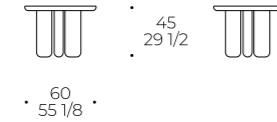

Coffee table 60