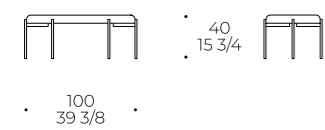

Panca Caillou

PANCA / BENCH / BANC

code: **CSE**

Struttura: legno multistrato
Imbottitura seduta: poliuretano densità 35 kg/m³ rivestito da accoppiato in fibra di poliestere 250 gr/m²
Piede: piede in metallo verniciato a polvere

Frame: plywood
Seat cushion: polyurethane foam density 35 kg/m³ covered with polyester fiber wrap 250 gr/m²
Foot: powder-coated metal foot

Structure: multiplis de bois
Garnissage assise: mousse densité 35 kg/m³ recouverte de fibre polyester 250 gr/m²
Piétement: pied en métal peint par poudre

code: **CSE**

Accessorio coffee table	25 9 7/8	25 9 7/8
Accessorio coffee table	○	○
Accessoire coffee table	AVB	AVA

Finiture / Finishings / Finitions

1. RIVESTIMENTO / COVERING / REVÊTEMENT
Tessuto - Pelle
Fabric - Leather
Tissu - Cuir

3. PIEDE / FOOT / PIED
Metallo (Nero / Bianco / Champagne / Oro)
Metal (Black / White / Champagne / Gold)
Metal (Noir / Blanc / Champagne / Or)