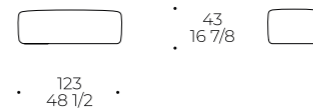

Garnissage assise: mousse densité 35 kg/m³ recouverte de fibre polyester 250 gr/m²

Garnissage dossier/accoudoir: mousse densité 18-21 kg/m³

Piétement: pied pvc invisible

Pouf piccolo
Small pouf
Petit pouf