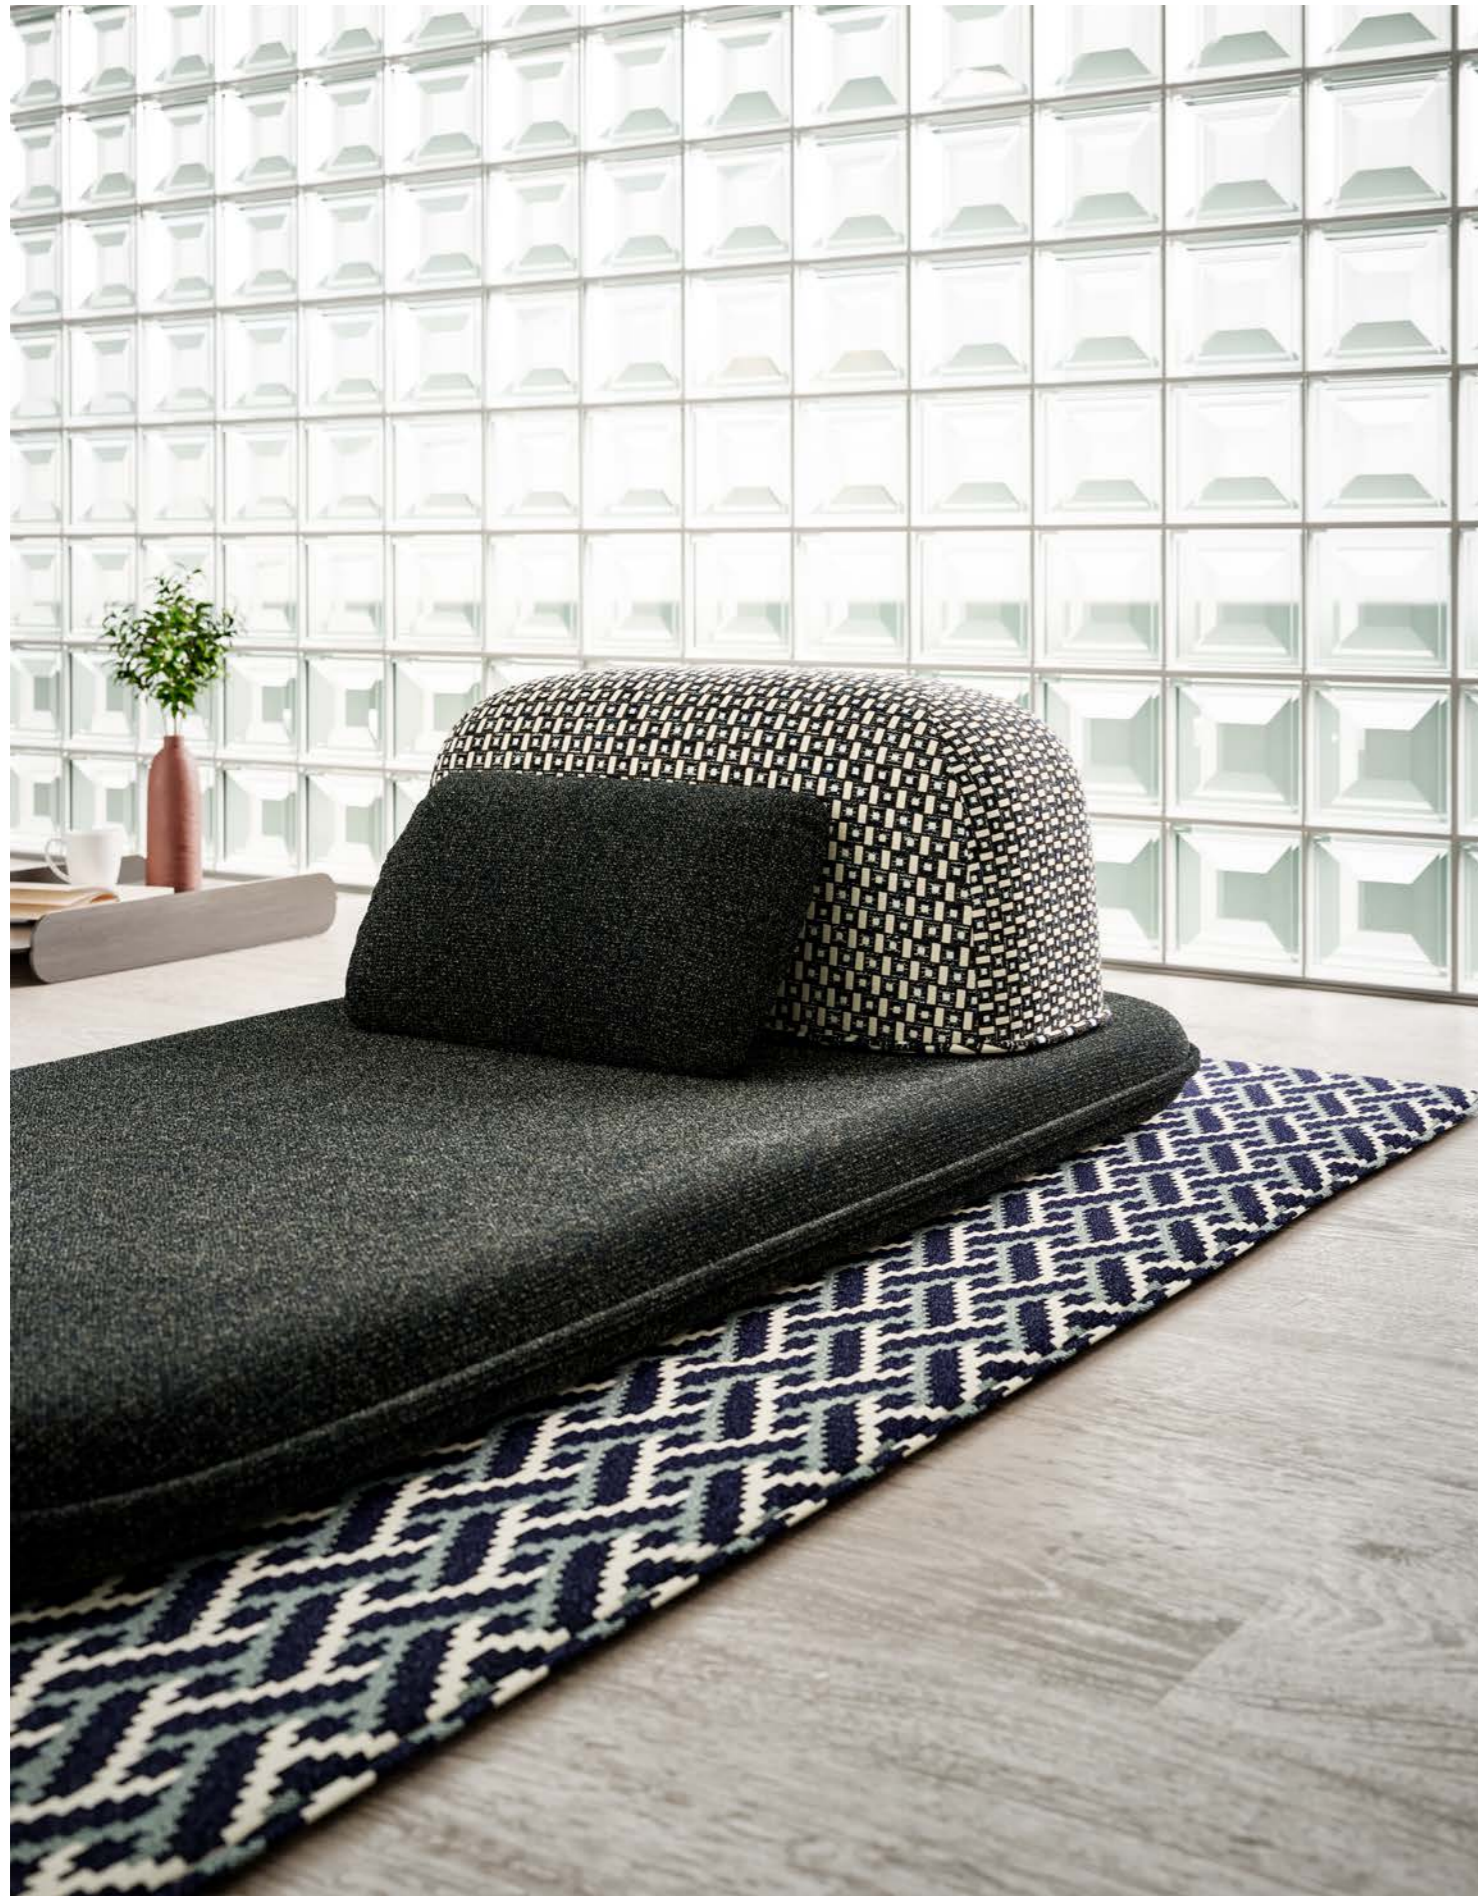

Ensemble Caillou indoor Sistema di sedute / Seating system / Système d'assises

Vassoio Caillou Vassoio / Tray / Plateau