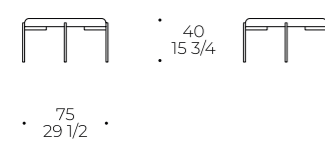

Panca Caillou

PANCA / BENCH / BANC

code: **CSE**

Struttura: legno multistrato
Imbottitura seduta: poliuretano densità 35 kg/m³ rivestito da accoppiato in fibra di poliestere 250 gr/m²
Piede: piede in metallo verniciato a polvere

Frame: plywood
Seat cushion: polyurethane foam density 35 kg/m³ covered with polyester fiber wrap 250 gr/m²
Foot: powder-coated metal foot

Structure: multiplis de bois
Garnissage assise: mousse densité 35 kg/m³ recouverte de fibre polyester 250 gr/m²
Piétement: pied en métal peint par poudre

code: **CSE**

Accessorio coffee table	25 9 7/8	25 9 7/8
Accessorio coffee table	○	○
Accessoire coffee table	AVB	AVA

Finiture / Finishings / Finitions

1. RIVESTIMENTO / COVERING / REVÊTEMENT
Tessuto - Pelle
Fabric - Leather
Tissu - Cuir

3. PIEDE / FOOT / PIED
Metallo (Nero / Bianco / Champagne / Oro)
Metal (Black / White / Champagne / Gold)
Metal (Noir / Blanc / Champagne / Or)