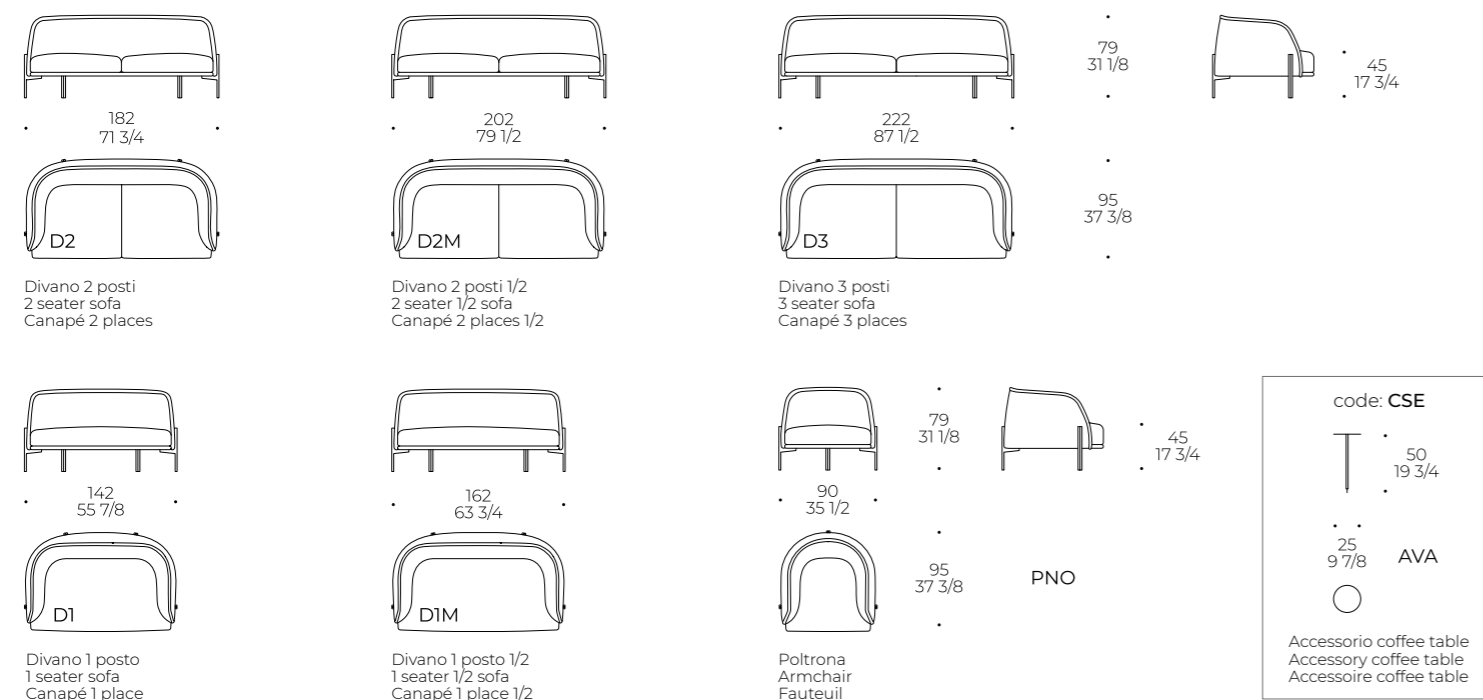

Struttura: abete massello, multistrato, fibra di legno, rivestito da accoppiato in fibra di poliestere 340 gr/m²

Piano di molleggio: cinghie elastiche

Imbottitura seduta: poliuretano densità 35 kg/m³ con plumette di fibra vergine di poliestere e fibra di poliestere 250 gr/m²

Imbottitura schienale/braccio: poliuretano densità 25-30 kg/m³ rivestito da accoppiato in fibra di poliestere 340 gr/m²

Piede: piede in metallo verniciato a polvere

Frame: solid fir wood, plywood, wood fiber, covered with polyester fiber wrap 340 gr/m²

Springing/webbing: elastic straps

Seat cushion: polyurethane foam density 35 kg/m³ covered by a virgin polyester fiber plumette and polyester fiber wrap 250 gr/m²

Back cushion/armrest: polyurethane foam density 25-30 kg/m³ covered with polyester fiber wrap 340 gr/m²

Foot: powder-coated metal foot

Structure: sapin massif, multiplis de bois, fibre de bois, recouvert de fibre polyester 340 gr/m²

Suspension: sangles élastiques

Garnissage assise: mousse densité 35 kg/m³ recouverte de plumette de fibre de polyester vierge et fibre polyester 250 gr/m²

Garnissage dossier/accoudoir: mousse densité 25-30 kg/m³ recouverte de fibre polyester 340 gr/m²

Piètement: pied en métal peint par poudre

Finiture / Finishings / Finitions

1. **RIVESTIMENTO / COVERING / REVÊTEMENT**
   Tessuto - Pelle
   Fabric - Leather
   Tissu - Cuir
2. **PIEDE / FOOT / PIED**
   Metallo (Nero / Bianco / Champagne / Oro)
   Metal (Black / White / Champagne / Gold)
   Metal (Noir / Blanc / Champagne / Or)

1. **FILETTO / PIPING / PASSEPOIL**
   Tessuto XRAY
   Fabric XRAY
   Tissu XRAY