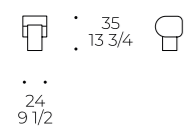

Lampada da tavolo grande
Big table lamp
Grande lampe de table