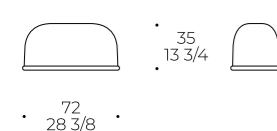

Cuscino poggiatesta
Lowerback cushion
Coussin cale-reins