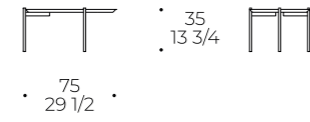

Coffee table 75x50 h35
T34