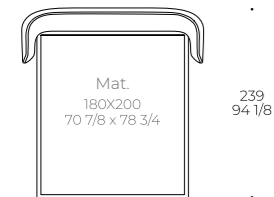

Garnissage tête: mousse densità 25-30-35 kg/m³ recouverte de fibre polyester 250 gr/m²

Piètement: pied pvc invisible

Letto 120x200
Bed 120x200
Lit 120x200

Letto 140x200
Bed 140x200
Lit 140x200

Letto 160x200
Bed 160x200
Lit 160x200