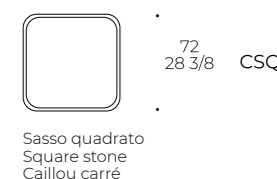

Cuscino poggiatesta
Lowerback cushion
Coussin cale-reins