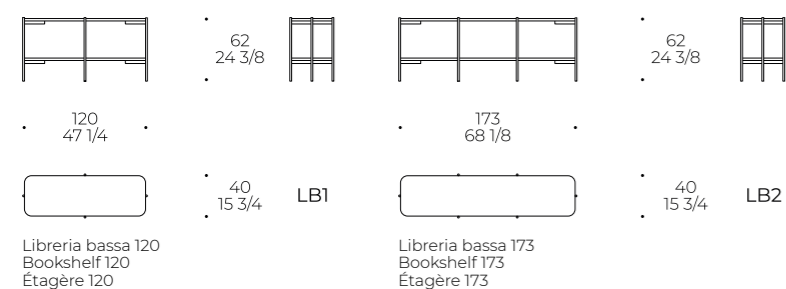

Libreria Caillou

LIBRERIA / BOOKSHELF / ÉTAGÈRE

code: **CMB**

Piano: legno MDF spessore 18 mm, laccatura (RAL) o finitura effetto essenza a scelta
Piede: piede in metallo verniciato a polvere

Top: 18 mm thick MDF wood, lacquer (RAL) or wood effect finish of your choice
Foot: powder-coated metal foot

Plateau: bois MDF de 18 mm d'épaisseur, laqué (RAL) ou finition à effet bois au choix
Pied: pied en métal peint par poudrage

Finiture / Finishing / Finitions

3. **PIEDE / FOOT / PIED**
Metallo (Nero / Bianco / Champagne / Oro)
Metal (Black / White / Champagne / Gold)
Metal (Noir / Blanc / Champagne / Or)

10. **PIANO / TOP / PLATEAU**
Laccato (RAL) - effetto legno
Lacquered (RAL) - wood effect
Laqué (RAL) - aspect bois