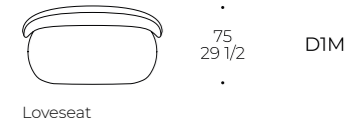

Garnissage assise: mousse densité 35 kg/m³ recouverte de fibre polyester 250 gr/m²

Garnissage dossier/accoudoir: mousse densité 18-21 kg/m³

Piétement: pied pvc invisible

Pouf piccolo
Small pouf
Petit pouf