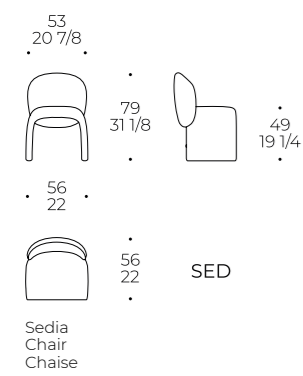

Finiture / Finishings / Finitions

1. RIVESTIMENTO / COVERING / REVÊTEMENT
  Tessuto - Pelle
  Fabric - Leather
  Tissu - Cuir