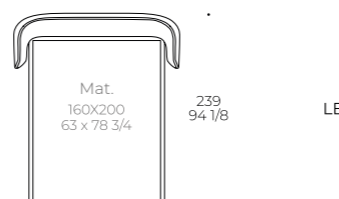

Garnissage tête: mousse densità 25-30-35 kg/m³ recouverte de fibre polyester 250 gr/m²

Piètement: pied pvc invisible

Letto 120x200
Bed 120x200
Lit 120x200

Letto 140x200
Bed 140x200
Lit 140x200

Letto 160x200
Bed 160x200
Lit 160x200