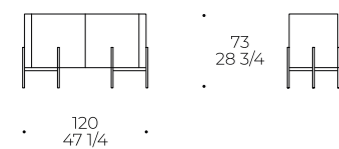

Struttura e ante: legno MDF spessore 18 mm, laccatura (RAL) o finitura effetto essenza a scelta
Piano (opzionale): vetro retrolaccato o in ceramica spessore 6 mm
Piede: piede in metallo verniciato a polvere

Frame and doors: 18 mm thick MDF wood, lacquer (RAL) or wood effect finish of your choice
Top (optional): 6 mm thick back-lacquered or ceramic glass
Foot: powder-coated metal foot

Structure et portes: bois MDF de 18 mm d'épaisseur, laqué (RAL) ou finition effet bois au choix.
Dessus (en option): verre laqué au verso de 6 mm d'épaisseur ou verre céramique
Pied: pied en métal peint par poudrage

Madia bassa 120
Low cupboard 120
Buffet 120