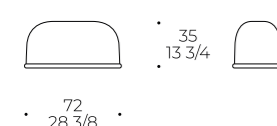

Sasso
Stone
Caillou

Sasso quadrato
Square stone
Caillou carré