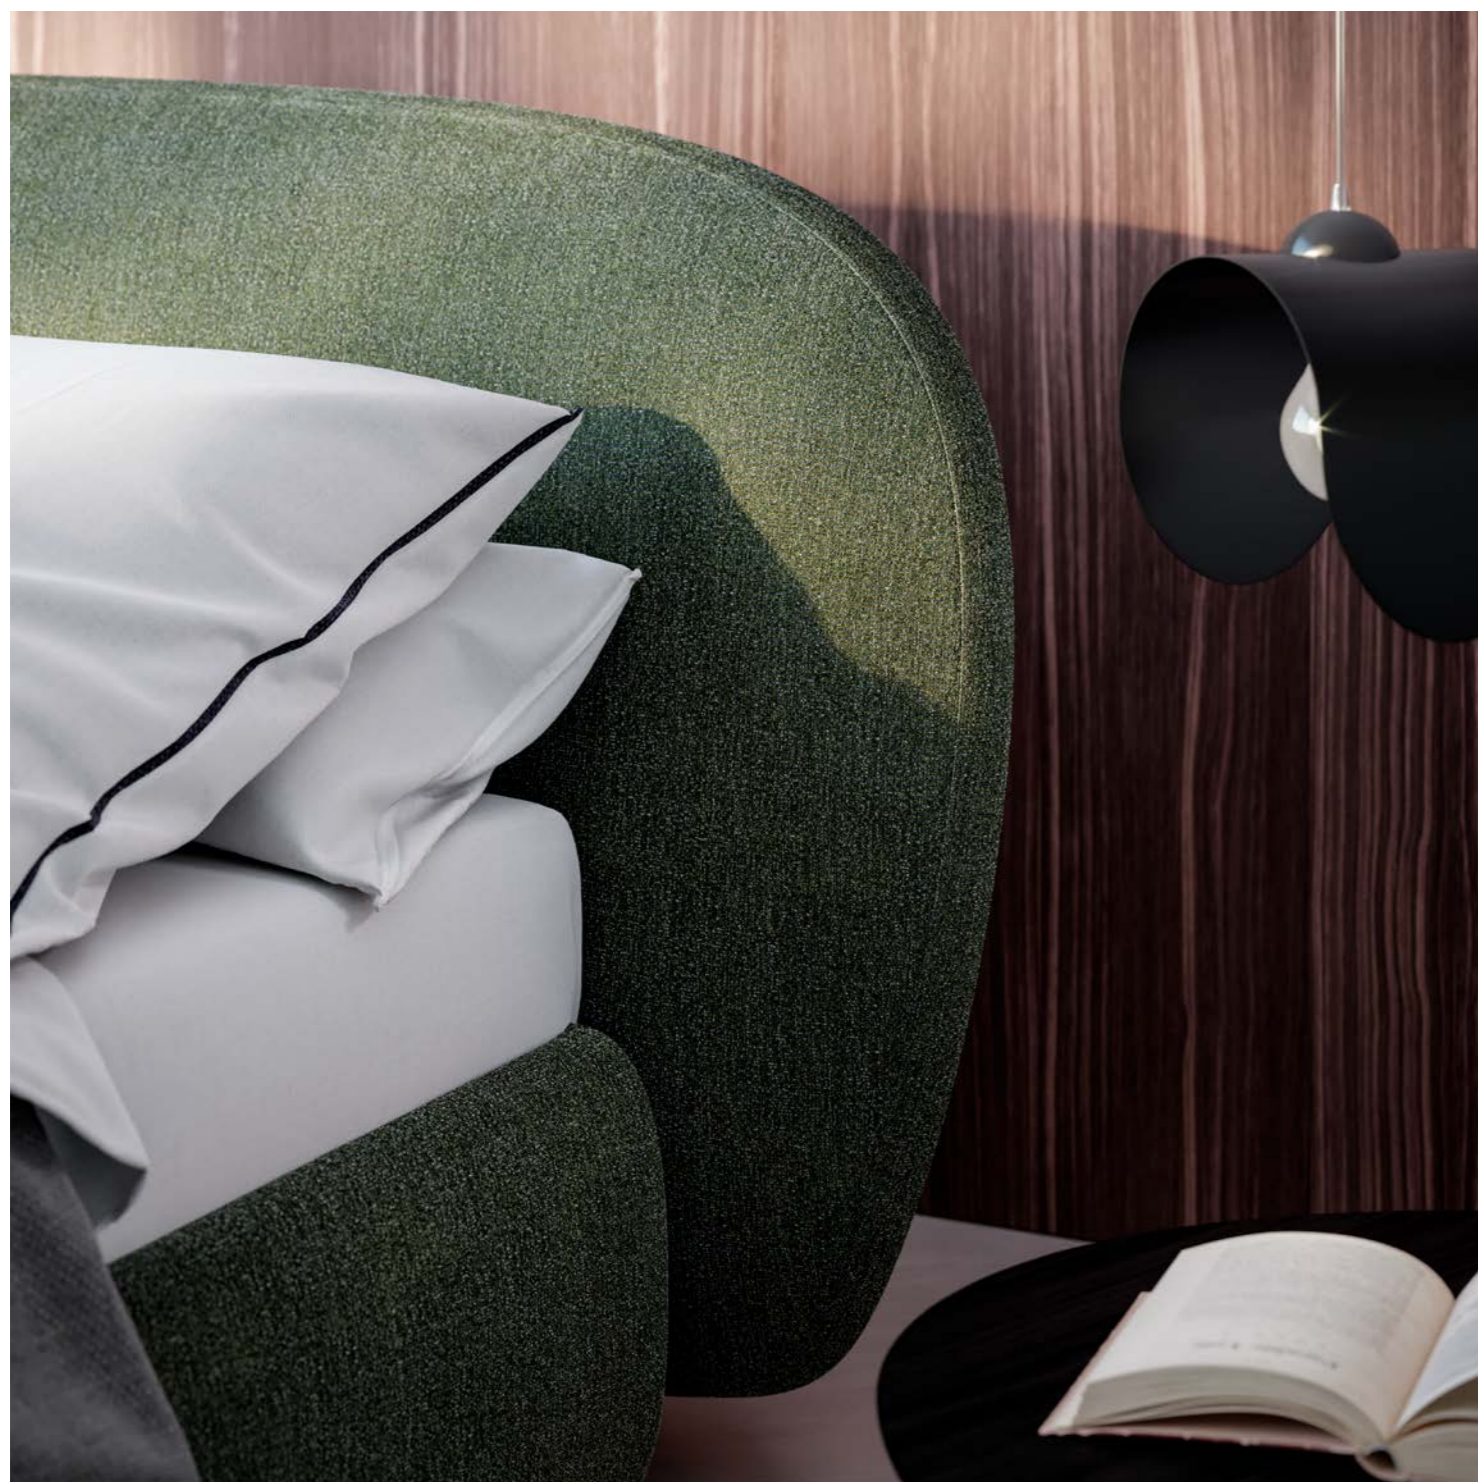

Lampada Caillou Lampada / Lamp / Lampe

Letto Guest Letto / Bed / Lit