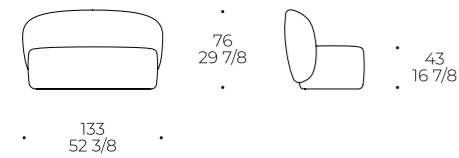

Garnissage assise: mousse densité 35 kg/m³ recouverte de fibre polyester 250 gr/m²

Garnissage dossier/accoudoir: mousse densité 18-21 kg/m³

Piétement: pied pvc invisible

Pouf piccolo
Small pouf
Petit pouf