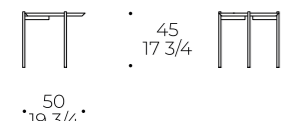

Coffee table 50x50 h45
T29