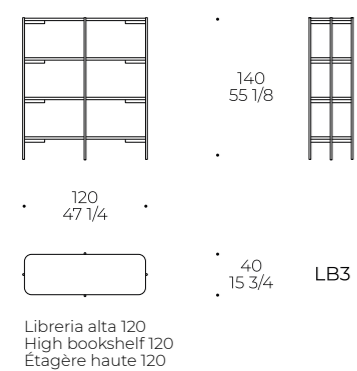

Libreria Caillou

LIBRERIA / BOOKSHELF / ÉTAGÈRE

code: **CMB**

Piano: legno MDF spessore 18 mm, laccatura (RAL) o finitura effetto essenza a scelta
Piede: piede in metallo verniciato a polvere

Top: 18 mm thick MDF wood, lacquer (RAL) or wood effect finish of your choice
Foot: powder-coated metal foot

Plateau: bois MDF de 18 mm d'épaisseur, laqué (RAL) ou finition à effet bois au choix
Pied: pied en métal peint par poudrage

Finiture / Finishing / Finitions

3. **PIEDE / FOOT / PIED**
Metallo (Nero / Bianco / Champagne / Oro)
Metal (Black / White / Champagne / Gold)
Metal (Noir / Blanc / Champagne / Or)

10. **PIANO / TOP / PLATEAU**
Laccato (RAL) - effetto legno
Lacquered (RAL) - wood effect
Laqué (RAL) - aspect bois