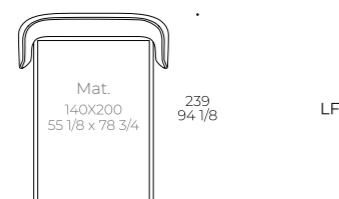

Garnissage tête: mousse densità 25-30-35 kg/m³ recouverte de fibre polyester 250 gr/m²

Piètement: pied pvc invisible

Letto 120x200
Bed 120x200
Lit 120x200

Letto 140x200
Bed 140x200
Lit 140x200

Letto 160x200
Bed 160x200
Lit 160x200