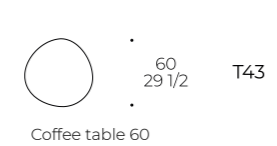

Coffee table 60