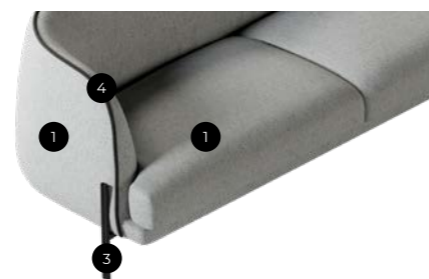

Finiture / Finishings / Finitions

1. **RIVESTIMENTO / COVERING / REVÊTEMENT**
   Tessuto - Pelle
   Fabric - Leather
   Tissu - Cuir
2. **PIEDE / FOOT / PIED**
   Metallo (Nero / Bianco / Champagne / Oro)
   Metal (Black / White / Champagne / Gold)
   Metal (Noir / Blanc / Champagne / Or)

1. **FILETTO / PIPING / PASSEPOIL**
   Tessuto XRAY
   Fabric XRAY
   Tissu XRAY