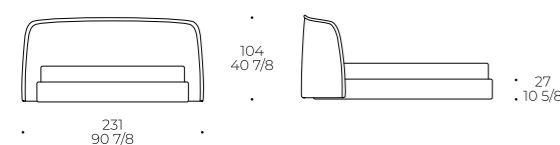

Garnissage tête: mousse densità 25-30-35 kg/m³ recouverte de fibre polyester 250 gr/m²

Piètement: pied pvc invisible

Letto 120x200
Bed 120x200
Lit 120x200

Letto 140x200
Bed 140x200
Lit 140x200

Letto 160x200
Bed 160x200
Lit 160x200