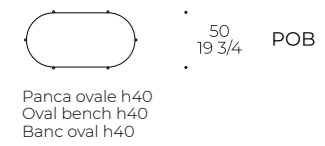

Panca Caillou

PANCA / BENCH / BANC

code: **CSE**

Struttura: legno multistrato
Imbottitura seduta: poliuretano densità 35 kg/m³ rivestito da accoppiato in fibra di poliestere 250 gr/m²
Piede: piede in metallo verniciato a polvere

Frame: plywood
Seat cushion: polyurethane foam density 35 kg/m³ covered with polyester fiber wrap 250 gr/m²
Foot: powder-coated metal foot

Structure: multiplis de bois
Garnissage assise: mousse densité 35 kg/m³ recouverte de fibre polyester 250 gr/m²
Piétement: pied en métal peint par poudre

code: **CSE**

Accessorio coffee table	25 9 7/8	25 9 7/8
Accessorio coffee table	○	○
Accessoire coffee table	AVB	AVA

Finiture / Finishings / Finitions

1. RIVESTIMENTO / COVERING / REVÊTEMENT
Tessuto - Pelle
Fabric - Leather
Tissu - Cuir

3. PIEDE / FOOT / PIED
Metallo (Nero / Bianco / Champagne / Oro)
Metal (Black / White / Champagne / Gold)
Metal (Noir / Blanc / Champagne / Or)