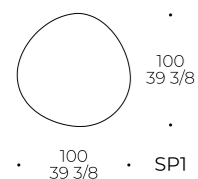

Specchio 100x100
Mirror 100x100
Miroir 100x100