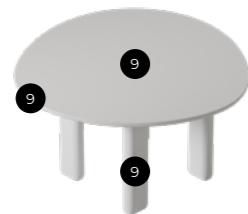

Finiture / Finishings / Finitions

9. STRUTTURA / FRAME / STRUCTURE
Laccato opaco (RAL)
Matt lacquered (RAL)
Laqué mat (RAL)