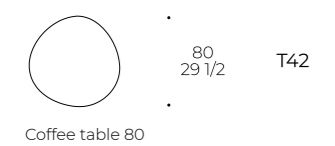

Tavolino wood Caillou

TAVOLINO / COFFEE TABLE / TABLE BASSE

code: **CMB**

Struttura: frassino tinto o mdf laccato opaco

Structure : Frêne teinté ou mdf laqué mat

Structure: stained ash or mat lacquered mdf