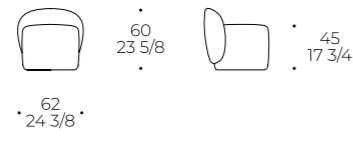

Sgabello
Stool
Tabouret