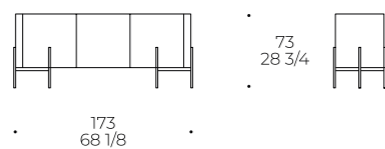

Madia bassa 173
Low cupboard 173
Buffet 173