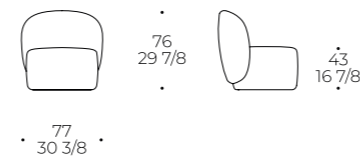

Guest

DIVANO / SOFA / CANAPÉ - POLTRONA / ARMCHAIR / FAUTEUIL - POUF - SGABELLO / STOOL / TABOURET

code: **GUE**

Struttura: abete massello, multistrato, fibra di legno, rivestito da accoppiato in fibra di poliestere 250 gr/m²

Piano di molleggio: cinghie elastiche
Imbottitura seduta: poliuretano densità 35 kg/m³ rivestito da accoppiato in fibra di poliestere 250 gr/m²

Imbottitura schienale/braccio: poliuretano densità 18-21 kg/m³

Piede: pvc invisibile

Frame: solid fir wood, plywood, wood fiber, covered with polyester fiber wrap 250 gr/m²

Springing/webbing: elastic straps

Seat cushion: polyurethane foam density 35 kg/m³ covered by polyester fiber wrap 250 gr/m²

Back cushion/armrest: polyurethane foam density 18-21 kg/m³

Foot: invisible pvc foot

Structure: sapin massif, multiplis de bois, fibre de bois, recouvert de fibre polyester 250 gr/m²

Suspension: sangles élastiques

Garnissage assise: mousse densité 35 kg/m³ recouverte de fibre polyester 250 gr/m²

Garnissage dossier/accoudoir: mousse densité 18-21 kg/m³

Piétement: pied pvc invisible

Pouf piccolo
Small pouf
Petit pouf

Pouf grande
Big pouf
Grand pouf

Sgabello
Stool
Tabouret

Poltrona
Armchair
Fauteuil

Finiture / Finishings / Finitions

1. RIVESTIMENTO / COVERING / REVÊTEMENT
   Tessuto - Pelle
   Fabric - Leather
   Tissu - Cuir