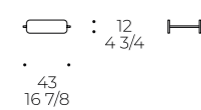

Vassoio Caillou

VASSOIO / TRAY / PLATEAU

code: **CMB**

Struttura: legno multistrato

Frame: plywood

Structure: multiplis de bois

Vassoio grande
Big tray
Grand plateau

Vassoio piccolo
Small tray
Petit plateau