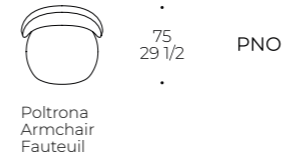

Guest

DIVANO / SOFA / CANAPÉ - POLTRONA / ARMCHAIR / FAUTEUIL - POUF - SGABELLO / STOOL / TABOURET

code: **GUE**

Struttura: abete massello, multistrato, fibra di legno, rivestito da accoppiato in fibra di poliestere 250 gr/m²

Piano di molleggio: cinghie elastiche
Imbottitura seduta: poliuretano densità 35 kg/m³ rivestito da accoppiato in fibra di poliestere 250 gr/m²

Imbottitura schienale/braccio: poliuretano densità 18-21 kg/m³

Piede: pvc invisibile

Frame: solid fir wood, plywood, wood fiber, covered with polyester fiber wrap 250 gr/m²

Springing/webbing: elastic straps

Seat cushion: polyurethane foam density 35 kg/m³ covered by polyester fiber wrap 250 gr/m²

Back cushion/armrest: polyurethane foam density 18-21 kg/m³

Foot: invisible pvc foot

Structure: sapin massif, multiplis de bois, fibre de bois, recouvert de fibre polyester 250 gr/m²

Suspension: sangles élastiques

Garnissage assise: mousse densité 35 kg/m³ recouverte de fibre polyester 250 gr/m²

Garnissage dossier/accoudoir: mousse densité 18-21 kg/m³

Piétement: pied pvc invisible

Pouf piccolo
Small pouf
Petit pouf

Pouf grande
Big pouf
Grand pouf

Sgabello
Stool
Tabouret

Poltrona
Armchair
Fauteuil

Finiture / Finishings / Finitions

1. RIVESTIMENTO / COVERING / REVÊTEMENT
   Tessuto - Pelle
   Fabric - Leather
   Tissu - Cuir