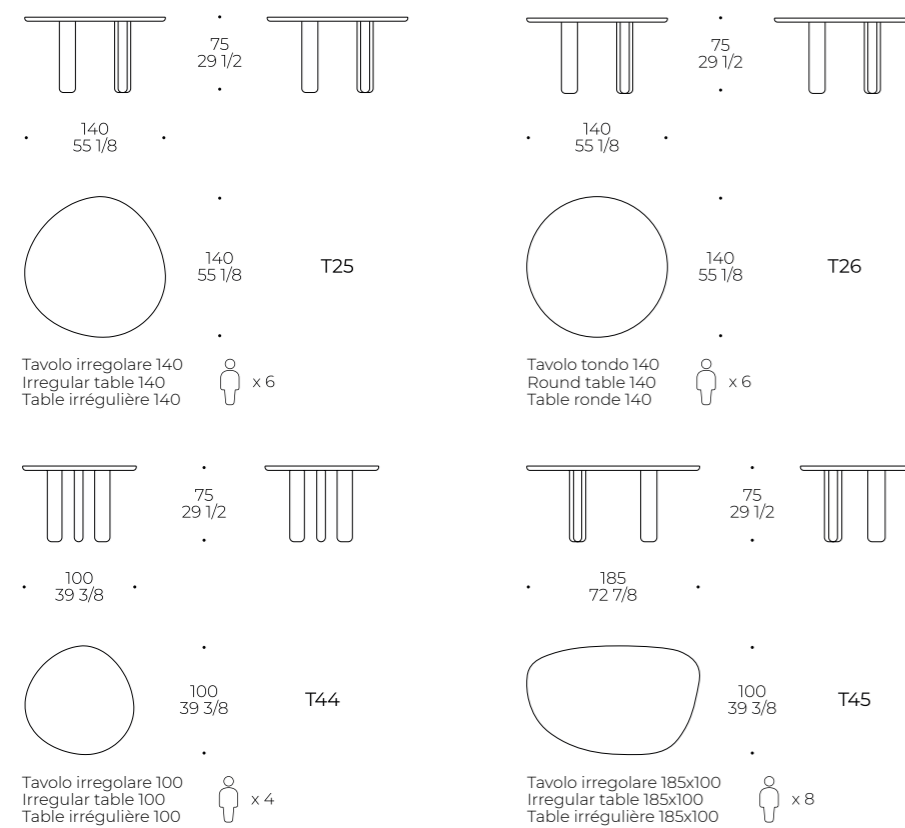

Tavolo Caillou

TAVOLO / TABLE / TABLE

code: **CMB**

Struttura: frassino tinto o mdf laccato opaco

Structure : Frêne teinté ou mdf laqué mat

Structure: stained ash or mat lacquered mdf

Finiture / Finishings / Finitions

9. STRUTTURA / FRAME / STRUCTURE
Laccato opaco (RAL)
Matt lacquered (RAL)
Laqué mat (RAL)

3. PIEDE / FOOT / PIED
Frassino (Naturale / Carbone)
Ash (Natural / Carbon)
Frêne (Naturel / Charbon)

10. PIANO / TOP / PLATEAU
Frassino (Naturale / Carbone)
Ash (Natural / Carbon)
Frêne (Naturel / Charbon)

13. SOTTOTOP / SUBTOP / SOUS-PLAN
Laccato in tinta
Lacquered in the same finish
Laqué dans la même finition

3. PIEDE / FOOT / PIED
Laccato Nero (RAL 9005)
Black lacquered (RAL 9005)
Laqué Noir (RAL 9005)

10. PIANO / TOP / PLATEAU
Noce (Canaletto / Termotrattato)
Walnut (Canaletto / Thermo-traité)
Noyer (Canaletto / Thermo-traité)

13. SOTTOTOP / SUBTOP / SOUS-PLAN
Laccato Nero (RAL 9005)
Black lacquered (RAL 9005)
Laqué Noir (RAL 9005)