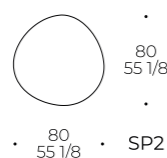

Specchio 80x80
Mirror 80x80
Miroir 80x80