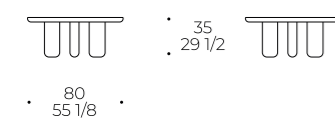

Tavolino wood Caillou

TAVOLINO / COFFEE TABLE / TABLE BASSE

code: **CMB**

Struttura: frassino tinto o mdf laccato opaco

Structure : Frêne teinté ou mdf laqué mat

Structure: stained ash or mat lacquered mdf