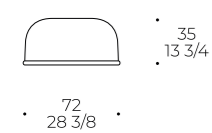

Cuscino poggiatesta
Lowerback cushion
Coussin cale-reins