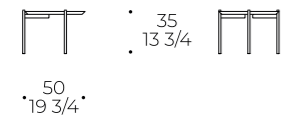

Coffee table 50x50 h35
T28