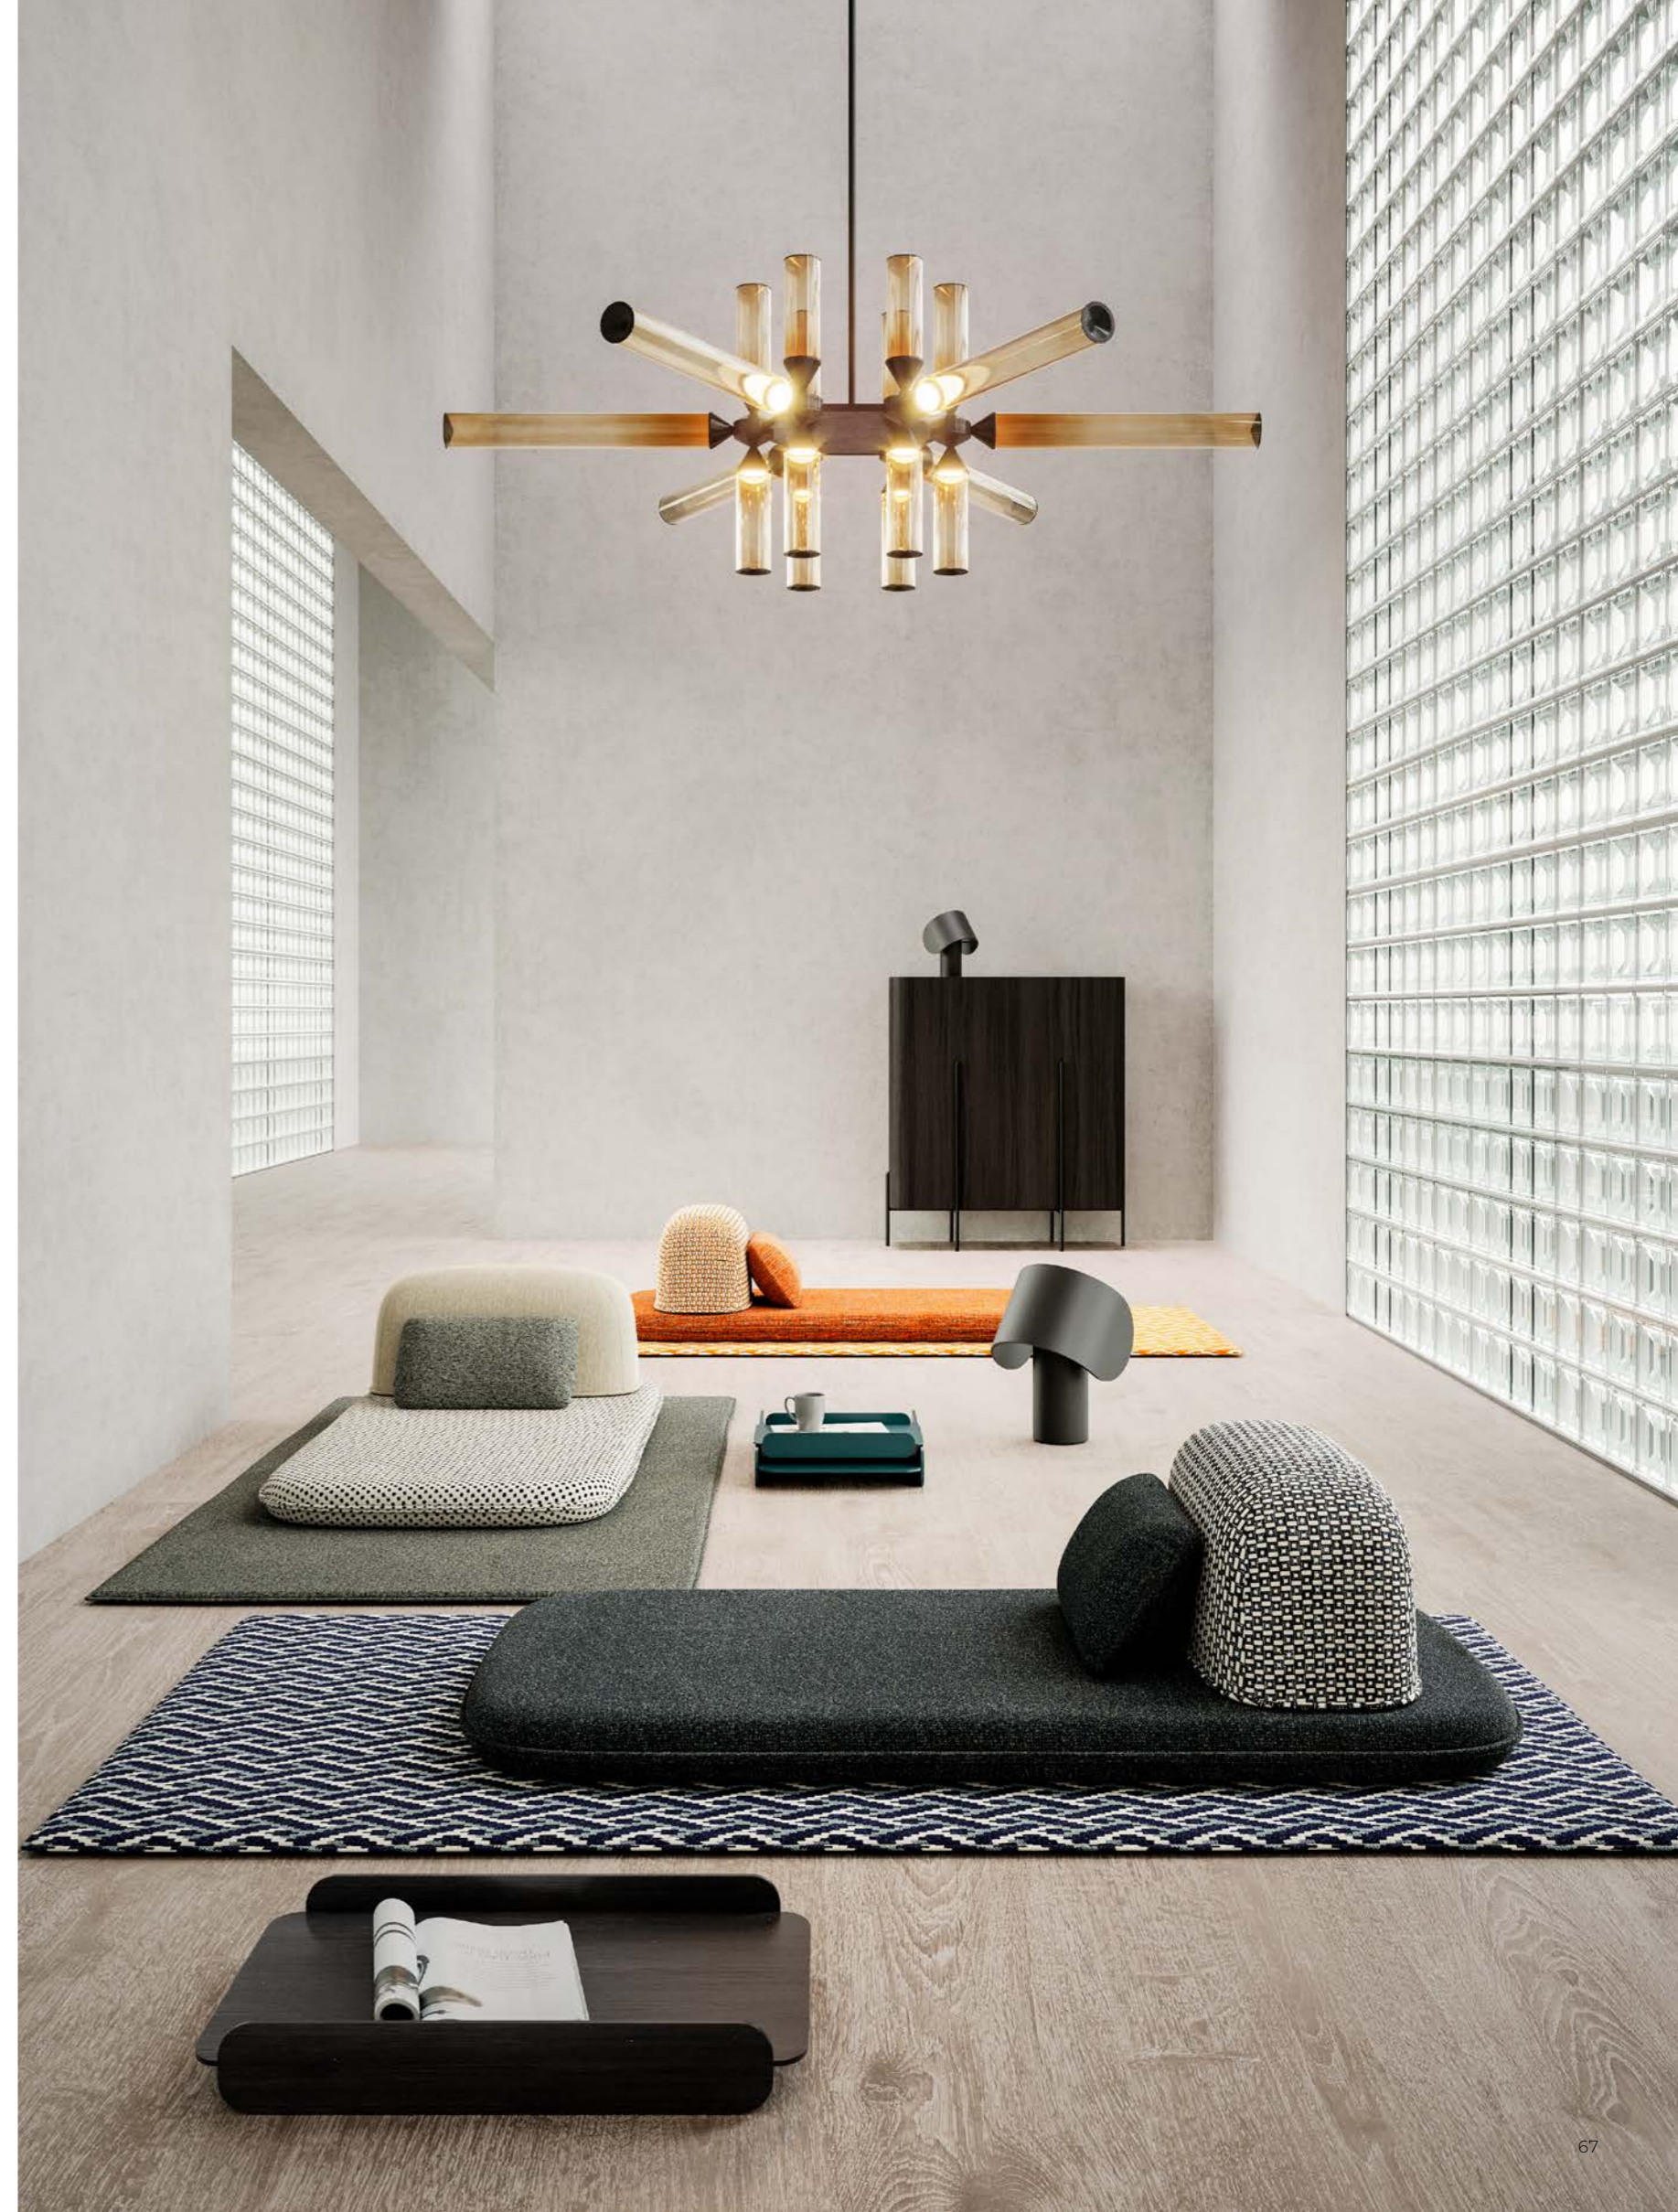

Ensemble Caillou outdoor

SISTEMA DI SEDUTE / SEATING SYSTEM / SYSTÈME D'ASSISES

code: **COD**

TAPPETO / CARPET / TAPIS

Imbottitura: trapuntato con imbottitura 1.000 gr in poliestere

Padding: quilted with 1.000 gr polyester padding