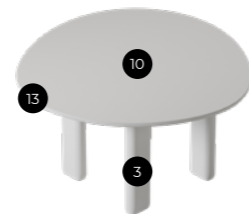

3. PIEDE / FOOT / PIED
Frassino (Naturale / Carbone)
Ash (Natural / Carbon)
Frêne (Naturel / Charbon)

10. PIANO / TOP / PLATEAU
Frassino (Naturale / Carbone)
Ash (Natural / Carbon)
Frêne (Naturel / Charbon)

13. SOTTOTOP / SUBTOP / SOUS-PLAN
Laccato in tinta
Lacquered in the same finish
Laqué dans la même finition

3. PIEDE / FOOT / PIED
Laccato Nero (RAL 9005)
Black lacquered (RAL 9005)
Laqué Noir (RAL 9005)

10. PIANO / TOP / PLATEAU
Noce (Canaletto / Termotrattato)
Walnut (Canaletto / Thermo-traité)
Noyer (Canaletto / Thermo-traité)

13. SOTTOTOP / SUBTOP / SOUS-PLAN
Laccato Nero (RAL 9005)
Black lacquered (RAL 9005)
Laqué Noir (RAL 9005)