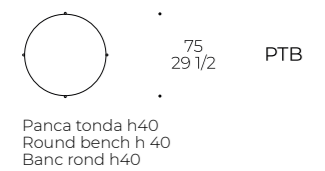

Panca Caillou

PANCA / BENCH / BANC

code: **CSE**

Struttura: legno multistrato
Imbottitura seduta: poliuretano densità 35 kg/m³ rivestito da accoppiato in fibra di poliestere 250 gr/m²
Piede: piede in metallo verniciato a polvere

Frame: plywood
Seat cushion: polyurethane foam density 35 kg/m³ covered with polyester fiber wrap 250 gr/m²
Foot: powder-coated metal foot

Structure: multiplis de bois
Garnissage assise: mousse densité 35 kg/m³ recouverte de fibre polyester 250 gr/m²
Piétement: pied en métal peint par poudre

code: **CSE**

Accessorio coffee table	25 9 7/8	25 9 7/8
Accessorio coffee table	○	○
Accessoire coffee table	AVB	AVA

Finiture / Finishings / Finitions

1. RIVESTIMENTO / COVERING / REVÊTEMENT
Tessuto - Pelle
Fabric - Leather
Tissu - Cuir

3. PIEDE / FOOT / PIED
Metallo (Nero / Bianco / Champagne / Oro)
Metal (Black / White / Champagne / Gold)
Metal (Noir / Blanc / Champagne / Or)