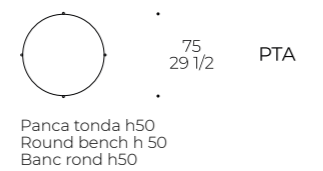

Panca Caillou

PANCA / BENCH / BANC

code: **CSE**

Struttura: legno multistrato
Imbottitura seduta: poliuretano densità 35 kg/m³ rivestito da accoppiato in fibra di poliestere 250 gr/m²
Piede: piede in metallo verniciato a polvere

Frame: plywood
Seat cushion: polyurethane foam density 35 kg/m³ covered with polyester fiber wrap 250 gr/m²
Foot: powder-coated metal foot

Structure: multiplis de bois
Garnissage assise: mousse densité 35 kg/m³ recouverte de fibre polyester 250 gr/m²
Piétement: pied en métal peint par poudre

code: **CSE**

Accessorio coffee table	25 9 7/8	25 9 7/8
Accessorio coffee table	○	○
Accessoire coffee table	AVB	AVA

Finiture / Finishings / Finitions

1. RIVESTIMENTO / COVERING / REVÊTEMENT
Tessuto - Pelle
Fabric - Leather
Tissu - Cuir

3. PIEDE / FOOT / PIED
Metallo (Nero / Bianco / Champagne / Oro)
Metal (Black / White / Champagne / Gold)
Metal (Noir / Blanc / Champagne / Or)