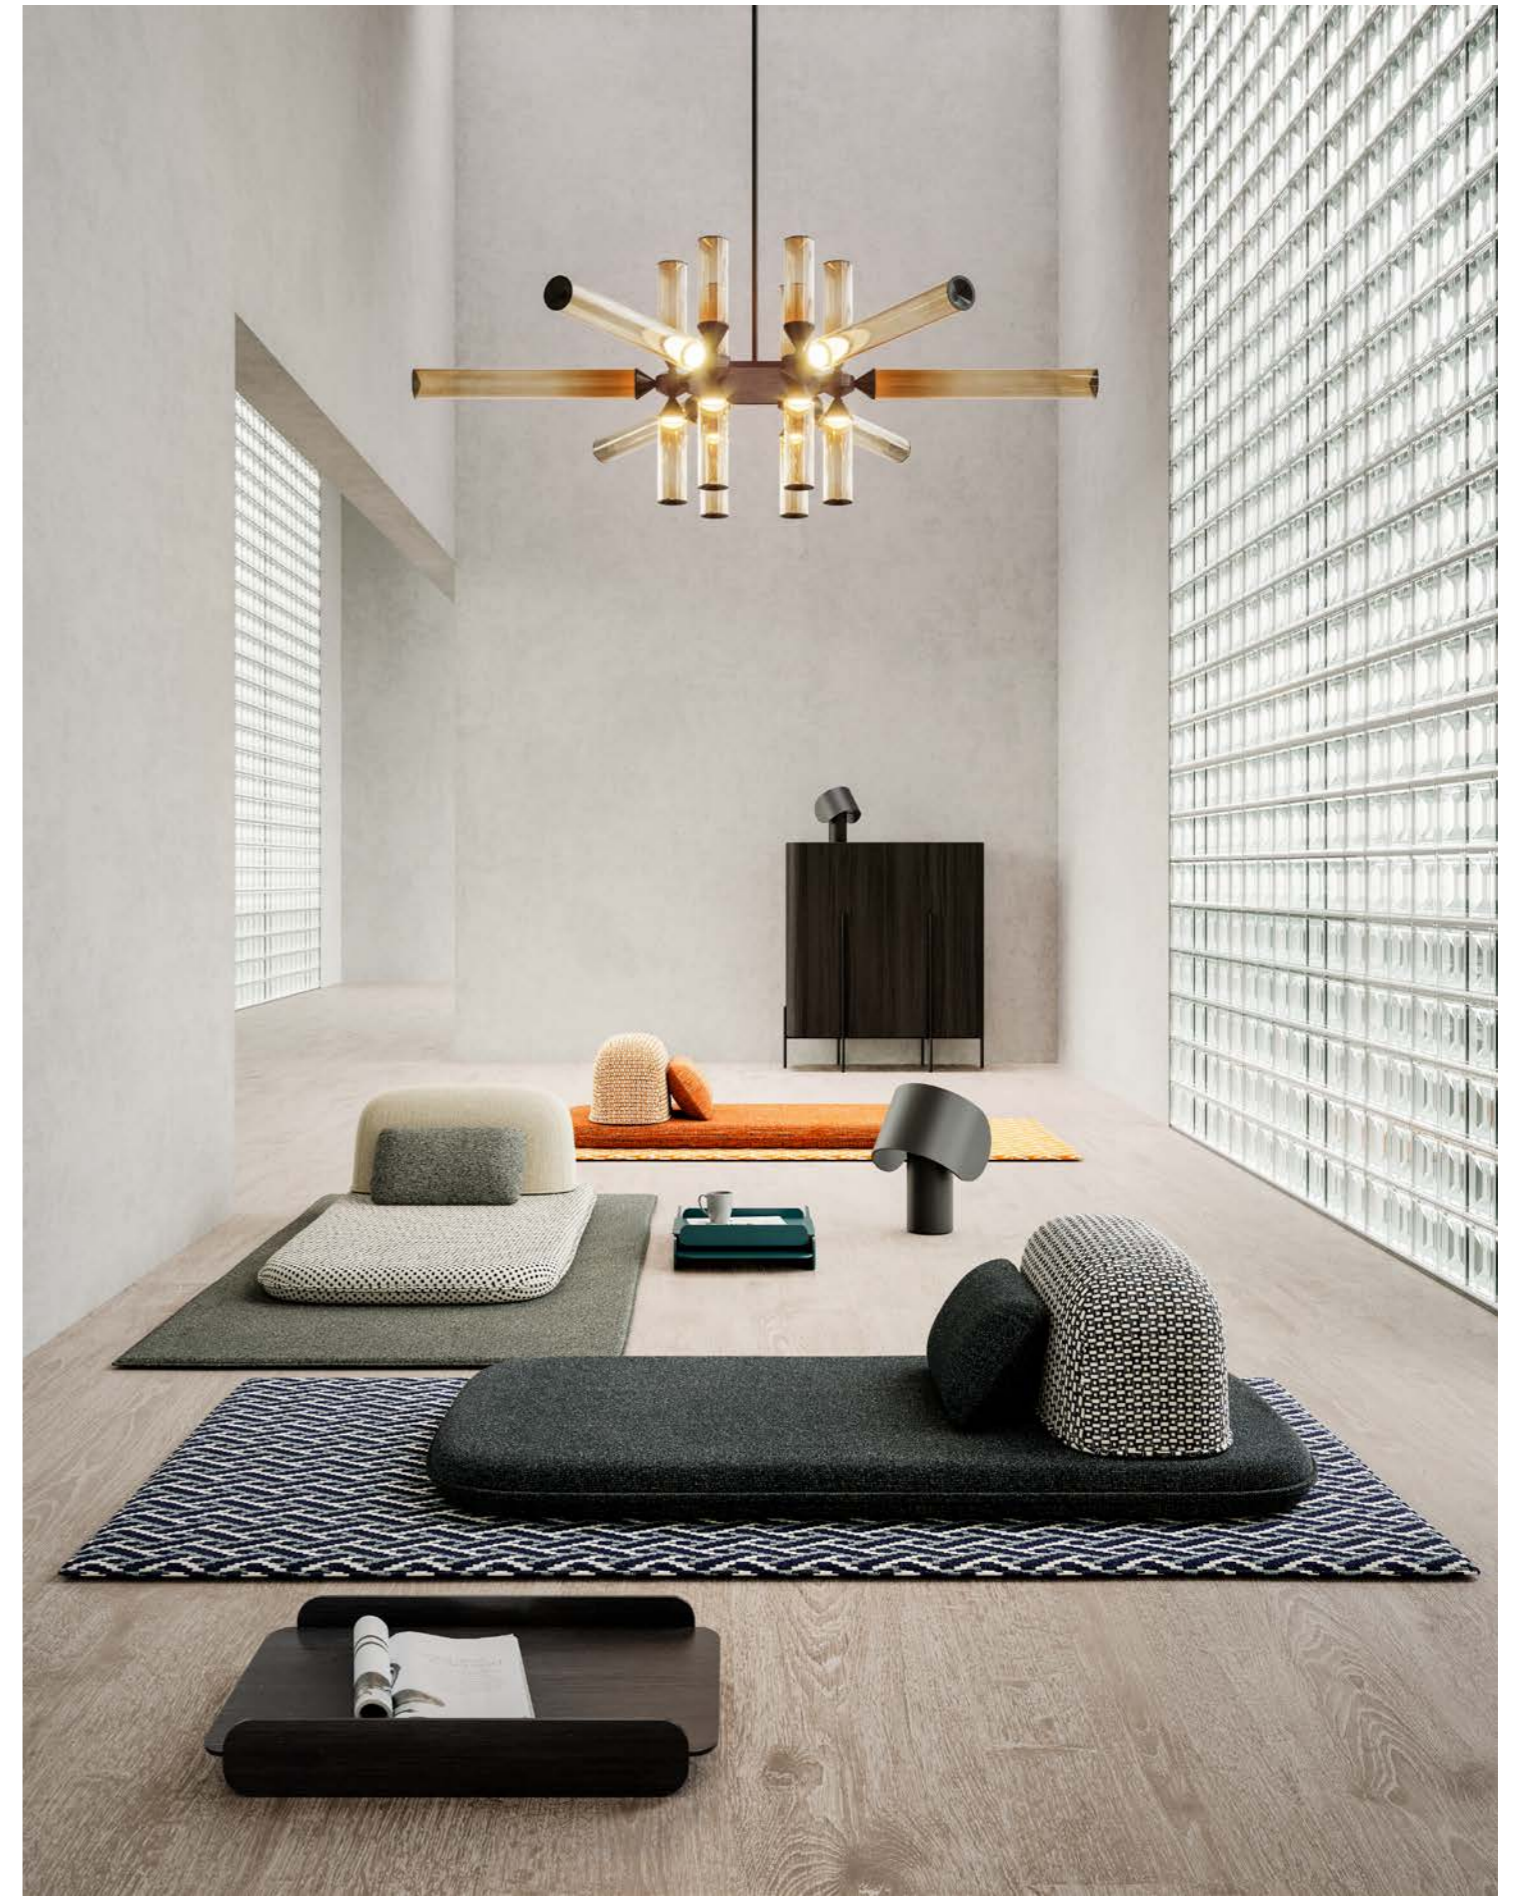

Ensemble Caillou outdoor Sistema di sedute / Seating system / Système d'assises

Vassoio Caillou Vassoio / Tray / Plateau

Ensemble Caillou indoor Sistema di sedute / Seating system / Système d'assises