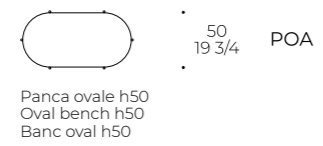

Panca Caillou

PANCA / BENCH / BANC

code: **CSE**

Struttura: legno multistrato
Imbottitura seduta: poliuretano densità 35 kg/m³ rivestito da accoppiato in fibra di poliestere 250 gr/m²
Piede: piede in metallo verniciato a polvere

Frame: plywood
Seat cushion: polyurethane foam density 35 kg/m³ covered with polyester fiber wrap 250 gr/m²
Foot: powder-coated metal foot

Structure: multiplis de bois
Garnissage assise: mousse densité 35 kg/m³ recouverte de fibre polyester 250 gr/m²
Piétement: pied en métal peint par poudre

code: **CSE**

Accessorio coffee table	25 9 7/8	25 9 7/8
Accessorio coffee table	○	○
Accessoire coffee table	AVB	AVA

Finiture / Finishings / Finitions

1. RIVESTIMENTO / COVERING / REVÊTEMENT
Tessuto - Pelle
Fabric - Leather
Tissu - Cuir

3. PIEDE / FOOT / PIED
Metallo (Nero / Bianco / Champagne / Oro)
Metal (Black / White / Champagne / Gold)
Metal (Noir / Blanc / Champagne / Or)