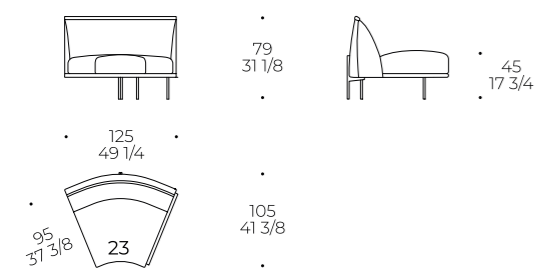

Elemento 1 posto Br Sx (29) / Dx (28)
1 seater element L (29) / R (28) Arm
Élément 1 place Br G (29) / D (28)

Elemento 2 posti Br Sx (27) / Dx (26)
2 seater element L (27) / R (26) Arm
Élément 2 places Br G (27) / D (26)

Elemento ad angolo
Corner element
Angle rond

code: **CSE**

50
19 3/4

25
9 7/8

AVA

Accessorio coffee table
Accessory coffee table
Accessoire coffee table

Finiture / Finishings / Finitions

1. **RIVESTIMENTO / COVERING / REVÊTEMENT**
   Tessuto - Pelle
   Fabric - Leather
   Tissu - Cuir
2. **PIEDE / FOOT / PIED**
   Metallo (Nero / Bianco / Champagne / Oro)
   Metal (Black / White / Champagne / Gold)
   Metal (Noir / Blanc / Champagne / Or)

1. **FILETTO / PIPING / PASSEPOIL**
   Tessuto XRAY
   Fabric XRAY
   Tissu XRAY