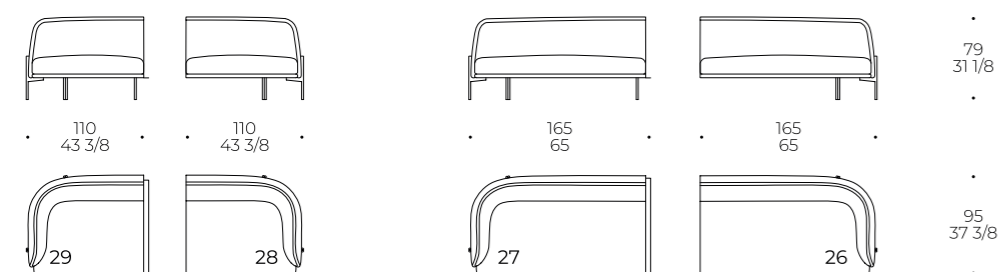

Struttura: abete massello, multistrato, fibra di legno, rivestito da accoppiato in fibra di poliestere 340 gr/m²

Piano di molleggio: cinghie elastiche
Imbottitura seduta: poliuretano densità 35 kg/m³ con plumette di fibra vergine di poliestere e fibra di poliestere 250 gr/m²

Imbottitura schienale/braccio: poliuretano densità 25-30 kg/m³ rivestito da accoppiato in fibra di poliestere 340 gr/m²

Piede: piede in metallo verniciato a polvere

Frame: solid fir wood, plywood, wood fiber, covered with polyester fiber wrap 340 gr/m²

Springing/webbing: elastic straps

Seat cushion: polyurethane foam density 35 kg/m³ covered by a virgin polyester fiber plumette and polyester fiber wrap 250 gr/m²

Back cushion/armrest: polyurethane foam density 25-30 kg/m³ covered with polyester fiber wrap 340 gr/m²

Foot: powder-coated metal foot

Structure: sapin massif, multiplis de bois, fibre de bois, recouvert de fibre polyester 340 gr/m²

Suspension: sangles élastiques

Garnissage assise: mousse densité 35 kg/m³ recouverte de plumette de fibre de polyester vierge et fibre polyester 250 gr/m²

Garnissage dossier/accoudoir: mousse densité 25-30 kg/m³ recouverte de fibre polyester 340 gr/m²

Piètement: pied en métal peint par poudre