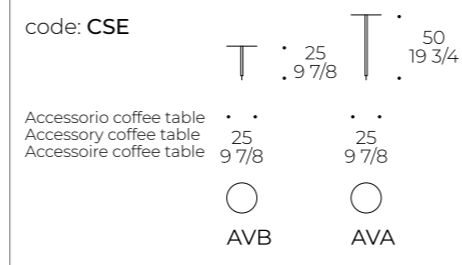

Tavolino Caillou

TAVOLINO / COFFEE TABLE / TABLE BASSE

code: **CMB**

Piano: piano vetro retrolaccato o in ceramica spessore 6 mm, supportato da piano strutturale in MDF spessore 18 mm
Piede: piede in metallo verniciato a polvere

Top: 6 mm thick back-lacquered glass or ceramic top, supported by 18 mm thick MDF structural top
Foot: powder-coated metal foot

Plateau: plateau en verre ou en céramique laqué à l'arrière de 6 mm d'épaisseur, supporté par un plateau structurel en MDF de 18 mm d'épaisseur
Pied: pied en métal peint par poudrage

Finiture / Finishings / Finitions

3. **PIEDE / FOOT / PIED**
  Metallo (Nero / Bianco / Champagne / Oro)
  Metal (Black / White / Champagne / Gold)
  Metal (Noir / Blanc / Champagne / Or)
10. **PIANO / TOP / PLATEAU**
  Ceramica - vetro (retrolaccato)
  Ceramic - Glass (rear lacquered)
  Céramique - Verre (laqué à l'arrière)
13. **SOTTOTOP / SUBTOP / SOUS-PLAN**
  Laccato Nero (RAL 9005)
  Black lacquered (RAL 9005)
  Laqué Noir (RAL 9005)

code: CSE