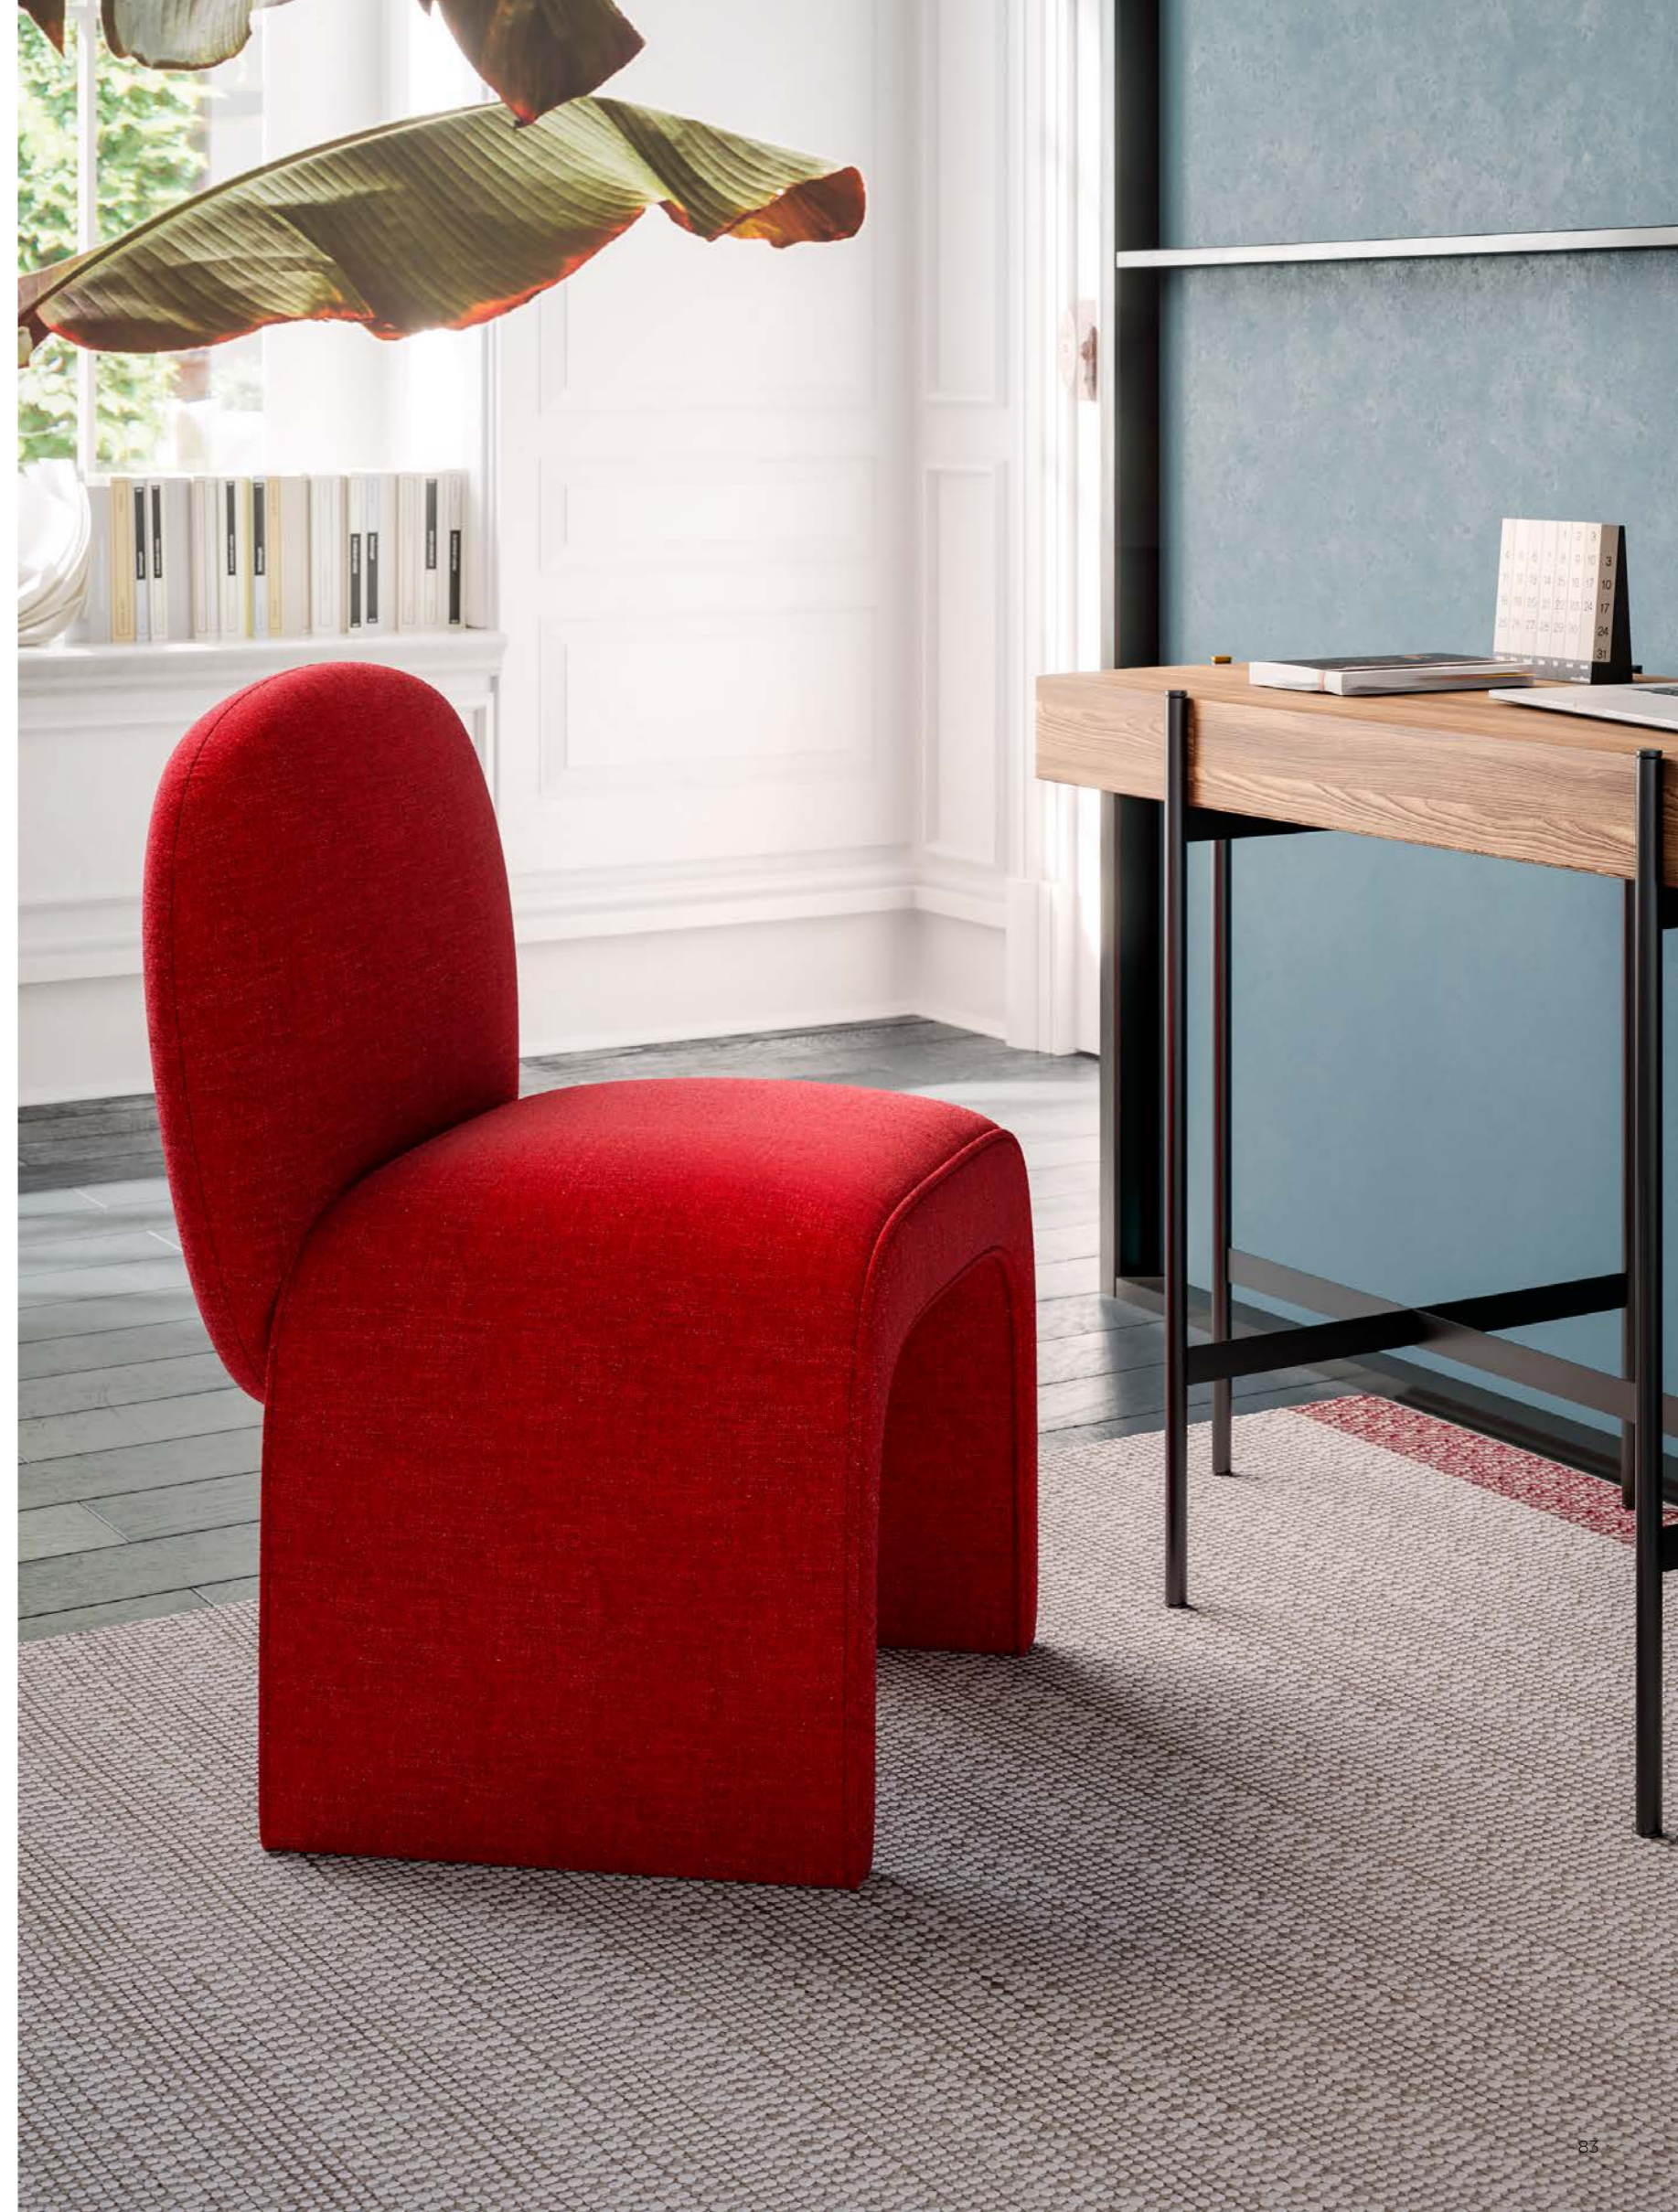

Sedia Guest

SEDIA / CHAIR / CHAISE

code: **GUS**

Struttura: multistrato
Imbottitura seduta/schienale: poliuretano densità 35 kg/m³ rivestito da accoppiato in poliuretano 3 mm

Frame: plywood
Seat cushion/ back cushion: polyurethane foam density 35 kg/m³ covered by polyurethane 3 mm

Structure: multiplis de bois
Garnissage assise / dossier: mousse densité 35 kg/m³ recouverte de mousse 3 mm

Finiture / Finishings / Finitions

1. RIVESTIMENTO / COVERING / REVÊTEMENT
  Tessuto - Pelle
  Fabric - Leather
  Tissu - Cuir