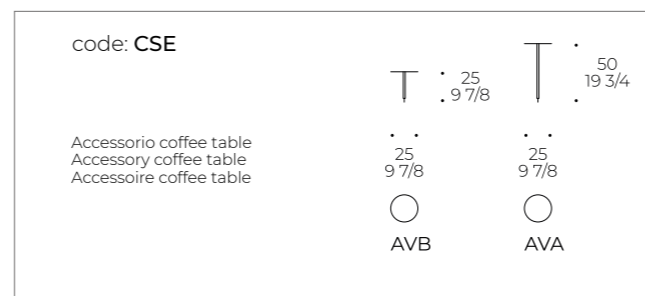

Libreria Caillou

LIBRERIA / BOOKSHELF / ÉTAGÈRE

code: **CMB**

Piano: legno MDF spessore 18 mm, laccatura (RAL) o finitura effetto essenza a scelta
Piede: piede in metallo verniciato a polvere

Top: 18 mm thick MDF wood, lacquer (RAL) or wood effect finish of your choice
Foot: powder-coated metal foot

Plateau: bois MDF de 18 mm d'épaisseur, laqué (RAL) ou finition à effet bois au choix
Pied: pied en métal peint par poudrage

Finiture / Finishing / Finitions

3. **PIEDE / FOOT / PIED**
Metallo (Nero / Bianco / Champagne / Oro)
Metal (Black / White / Champagne / Gold)
Metal (Noir / Blanc / Champagne / Or)

10. **PIANO / TOP / PLATEAU**
Laccato (RAL) - effetto legno
Lacquered (RAL) - wood effect
Laqué (RAL) - aspect bois