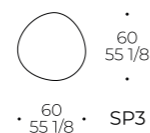

Specchio Caillou

SPECCHIO / MIRROR / MIROIR

code: **CMB**

Specchio: sagomato irregolare a filo lucido
Supporto: spessore 30 mm nero, n.4 attaccaglie per fissaggio a parete

Mirror: irregular shaped with polished edge
Support: thickness 30 mm black, n.4 hooks for wall hanging

Miroir: de forme irrégulière avec bord poli
Support: épaisseur 30 mm noir, n.4 crochets pour montage mural

Specchio 100x100
Mirror 100x100
Miroir 100x100

Specchio 80x80
Mirror 80x80
Miroir 80x80

Specchio 60x60
Mirror 60x60
Miroir 60x60

Finiture / Finishings / Finitions

9. STRUTTURA / FRAME / STRUCTURE
Specchio
Mirror
Miroir